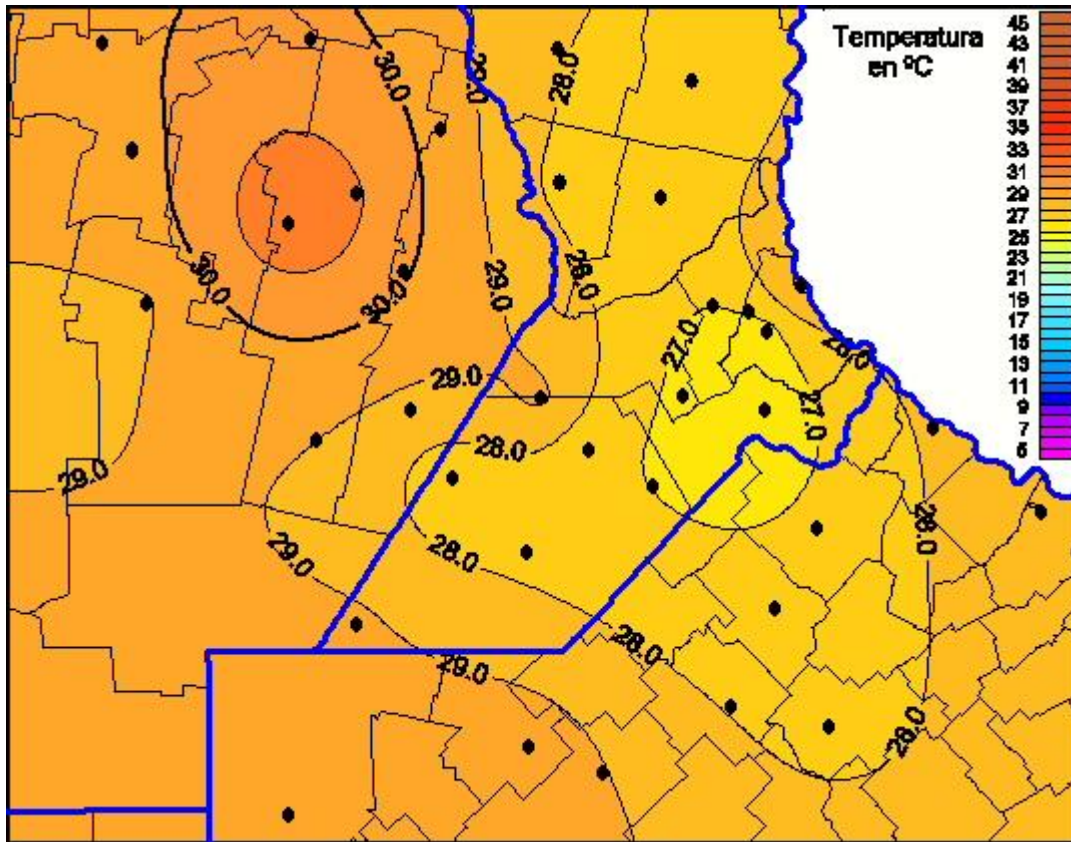

Temperaturas Máximas

Mapa de temperaturas máximas de las las últimas 24 horas.
(Desde las 8:00AM hasta las 8:00AM). Se actualiza a las 10:00hs.