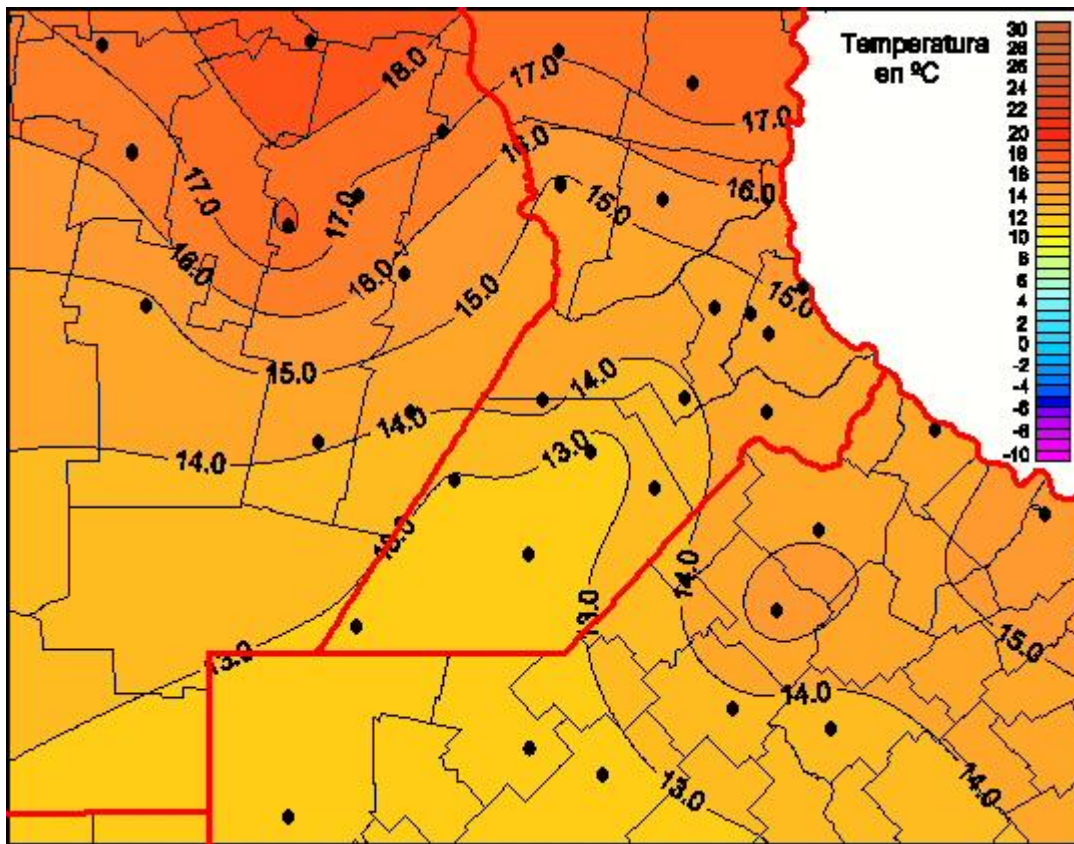

## Temperaturas Mínimas

Mapa de temperaturas mínimas de las las últimas 24 horas.  
(Desde las 8:00AM hasta las 8:00AM). Se actualiza a las 10:00hs.