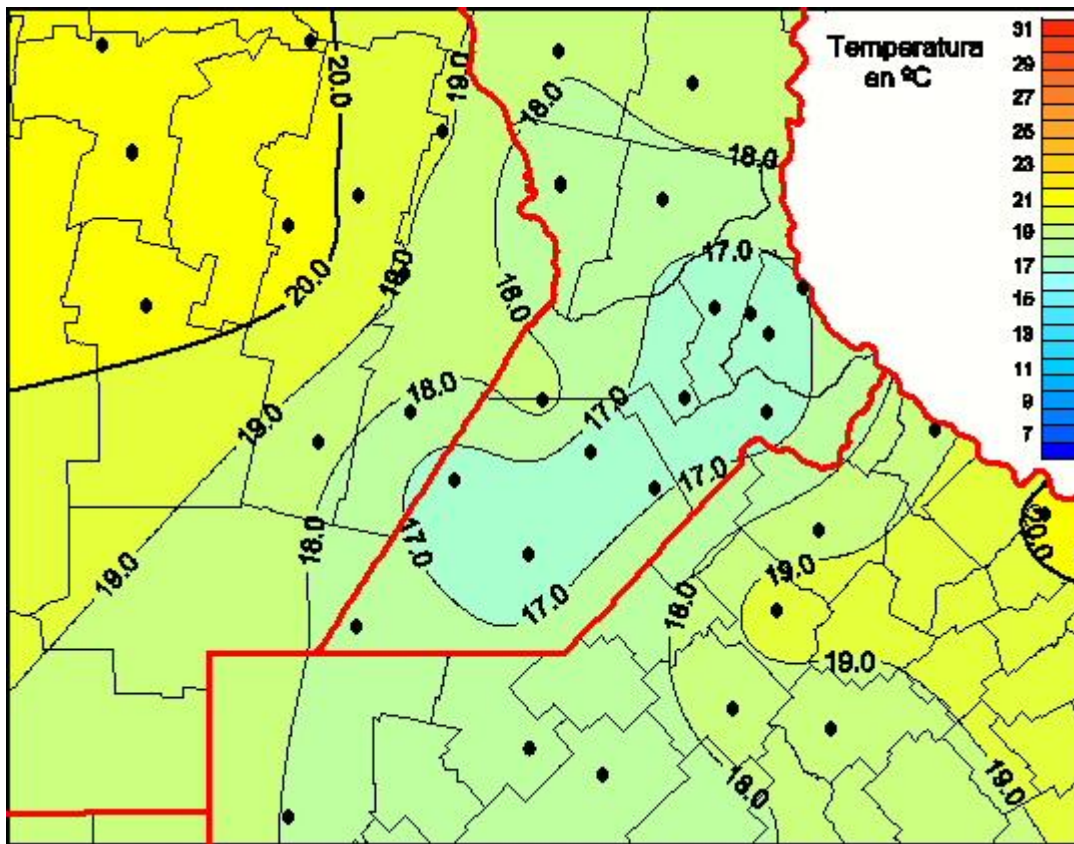

Temperaturas Medias

Mapa de temperaturas medias de las las últimas 24 horas.
(Desde las 8:00AM hasta las 8:00AM). Se actualiza a las 10:00hs.