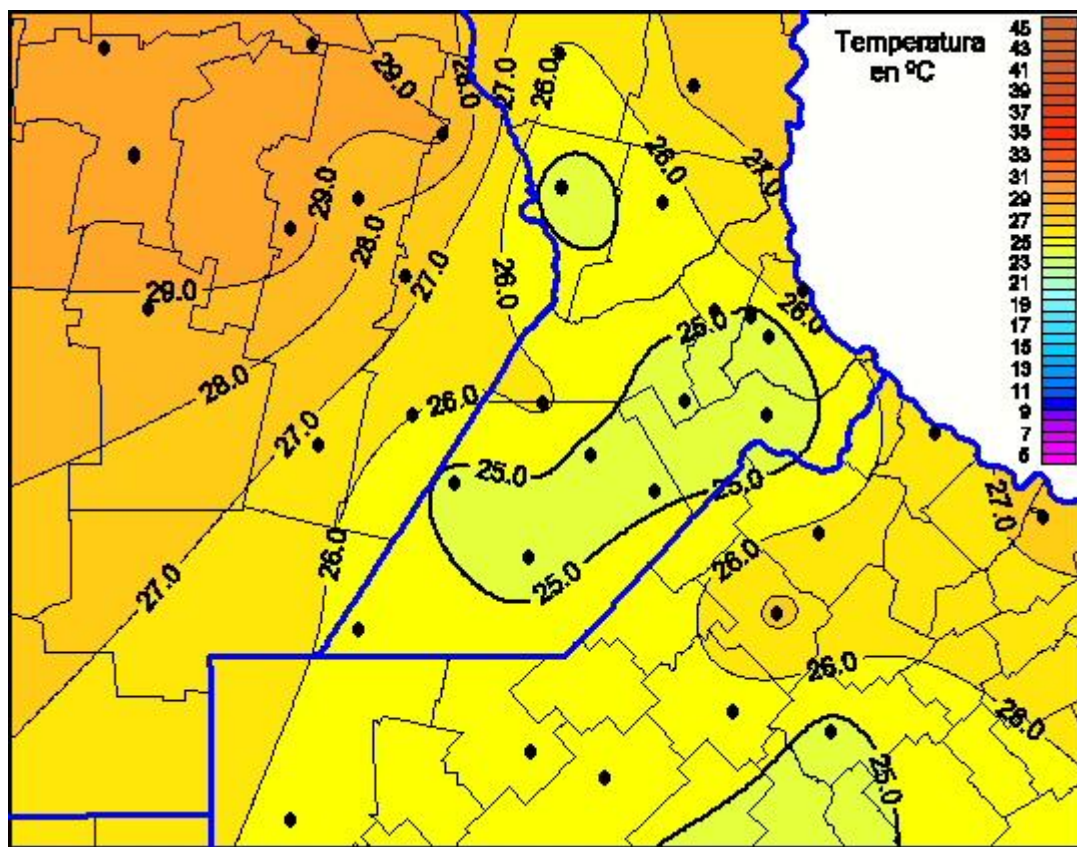

Temperaturas Máximas

Mapa de temperaturas máximas de las últimas 24 horas.
(Desde las 8:00AM hasta las 8:00AM). Se actualiza a las 10:00hs.