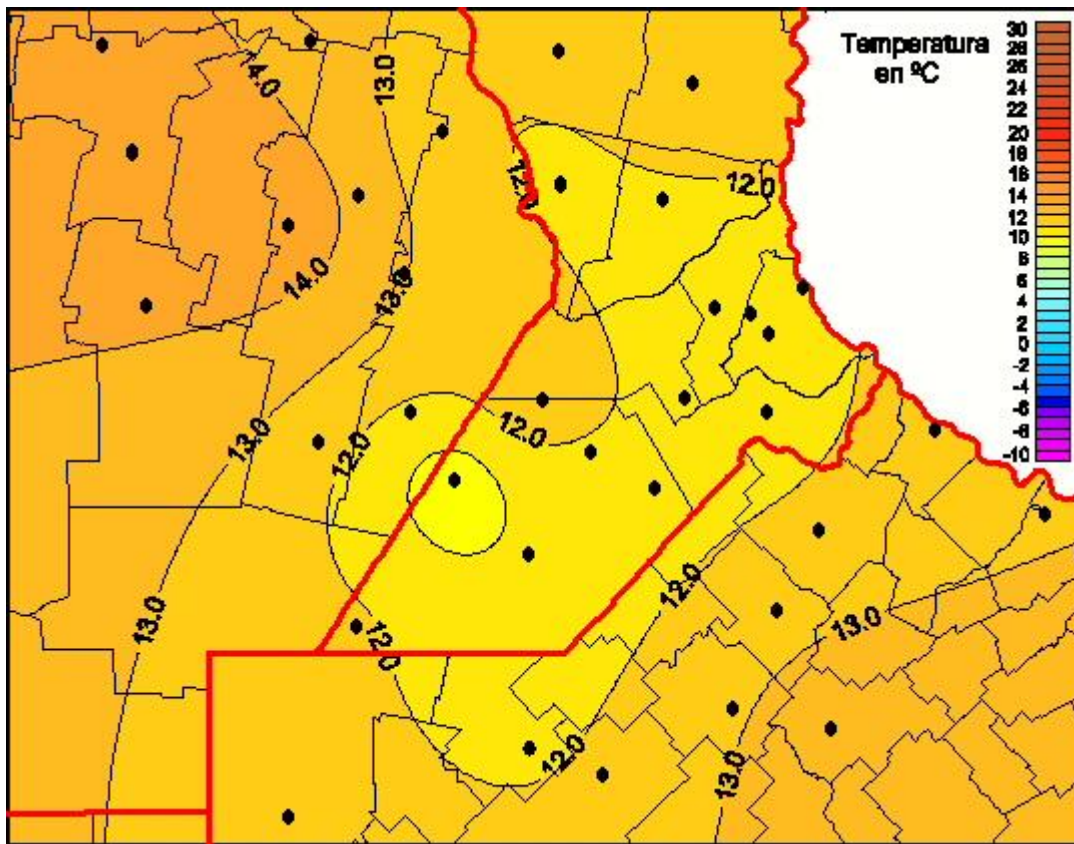

Temperaturas Mínimas

Mapa de temperaturas mínimas de las las últimas 24 horas.
(Desde las 8:00AM hasta las 8:00AM). Se actualiza a las 10:00hs.