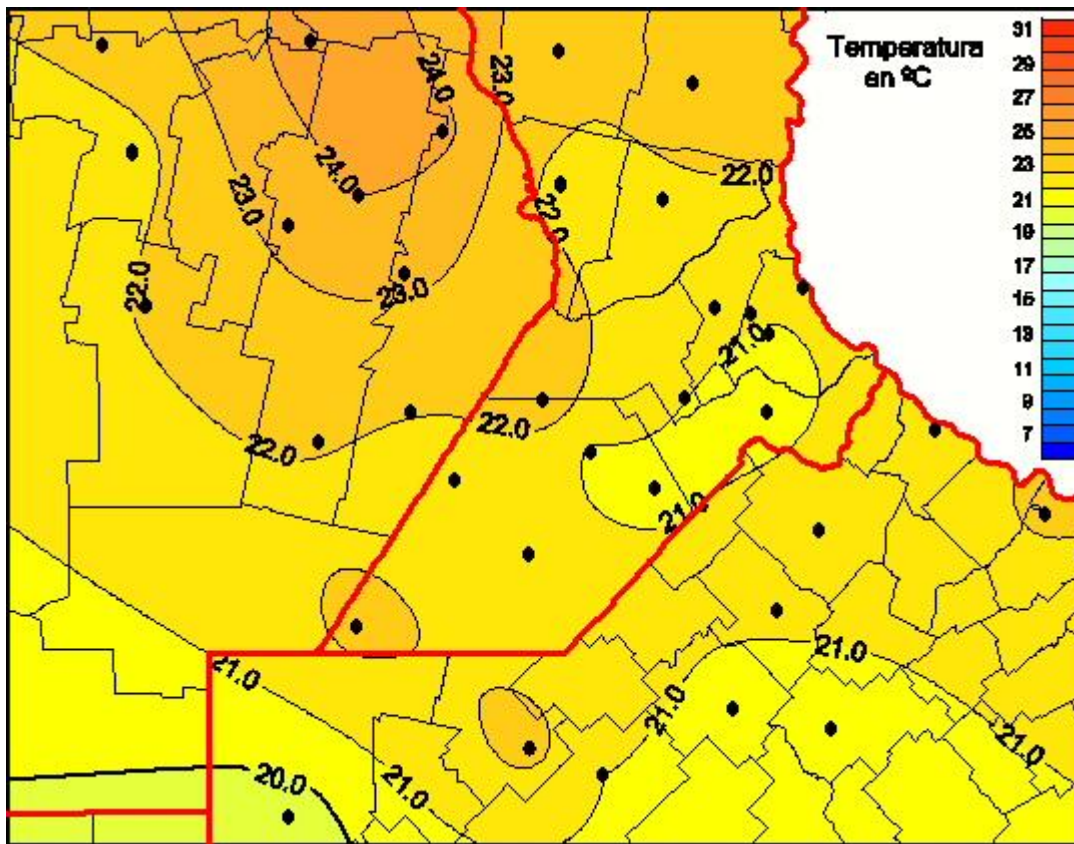

## Temperaturas Medias

Mapa de temperaturas medias de las últimas 72 horas.  
(Desde las 8:00AM hasta las 8:00AM). Se actualiza a las 10:00hs.