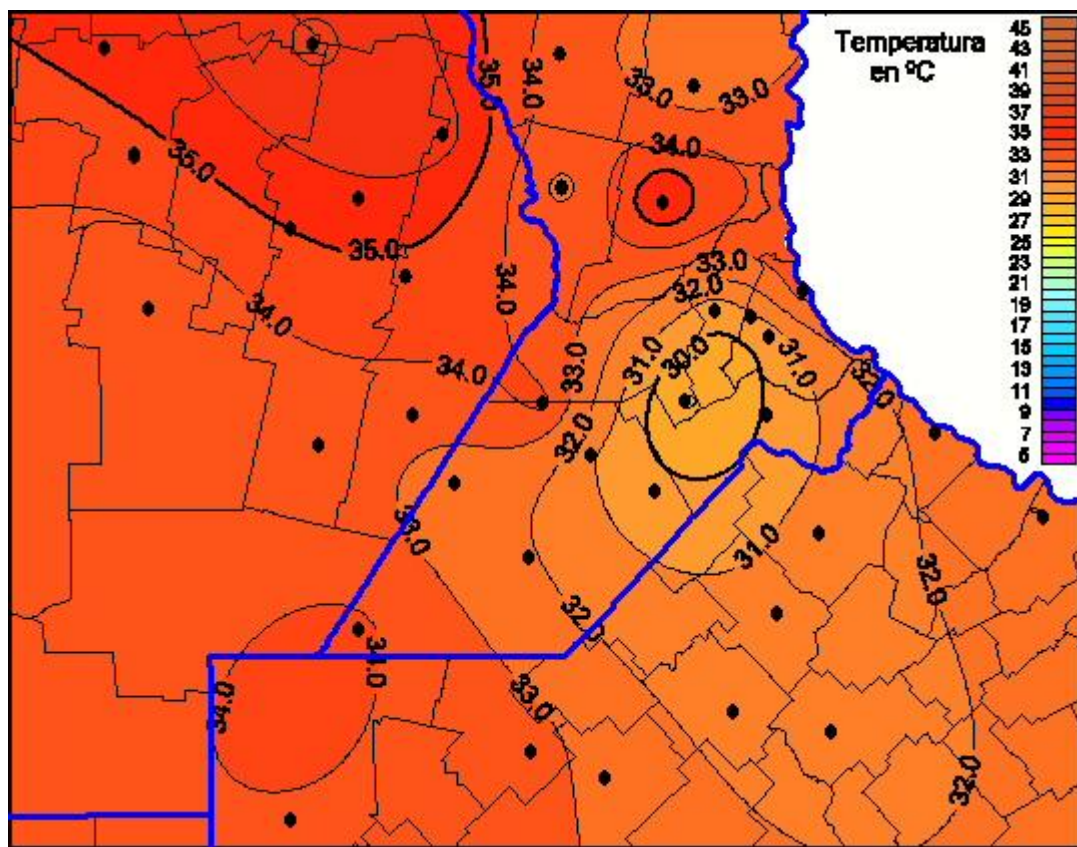

## Temperaturas Máximas

Mapa de temperaturas máximas de las las últimas 72 horas.  
(Desde las 8:00AM hasta las 8:00AM). Se actualiza a las 10:00hs.