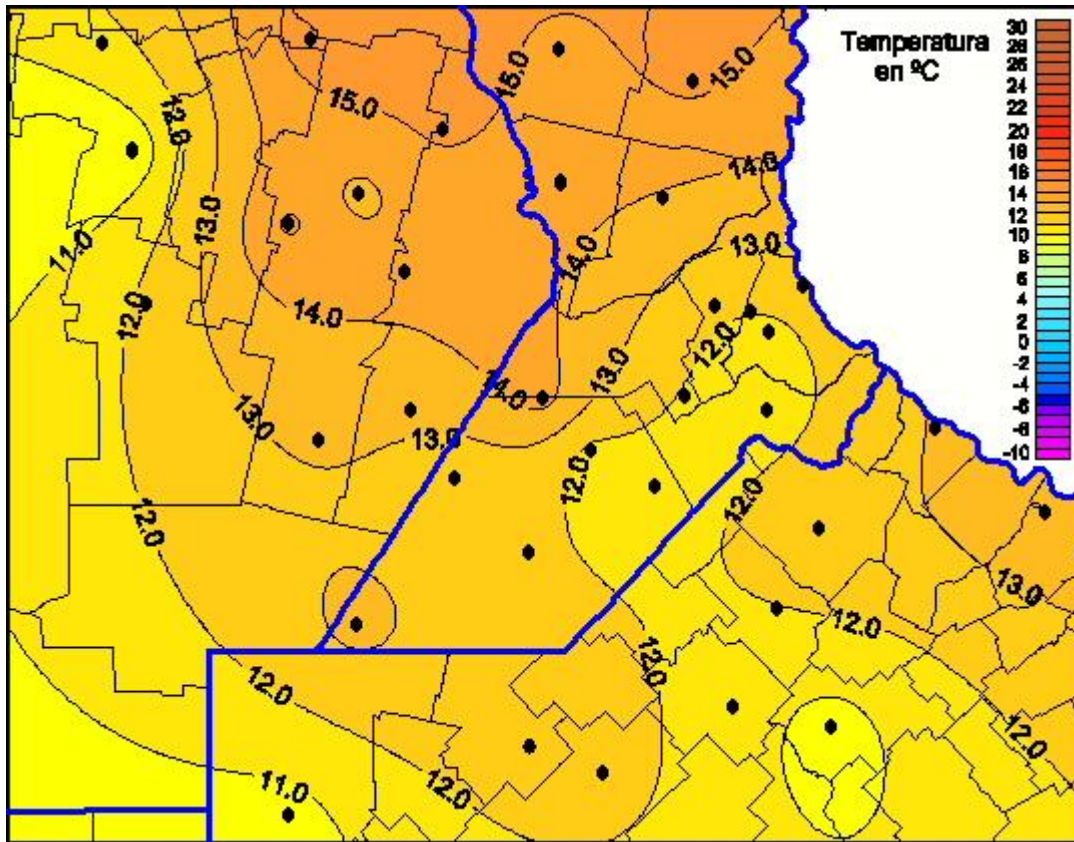

Temperaturas Mínimas

Mapa de temperaturas mínimas de las las últimas 72 horas.
(Desde las 8:00AM hasta las 8:00AM). Se actualiza a las 10:00hs.