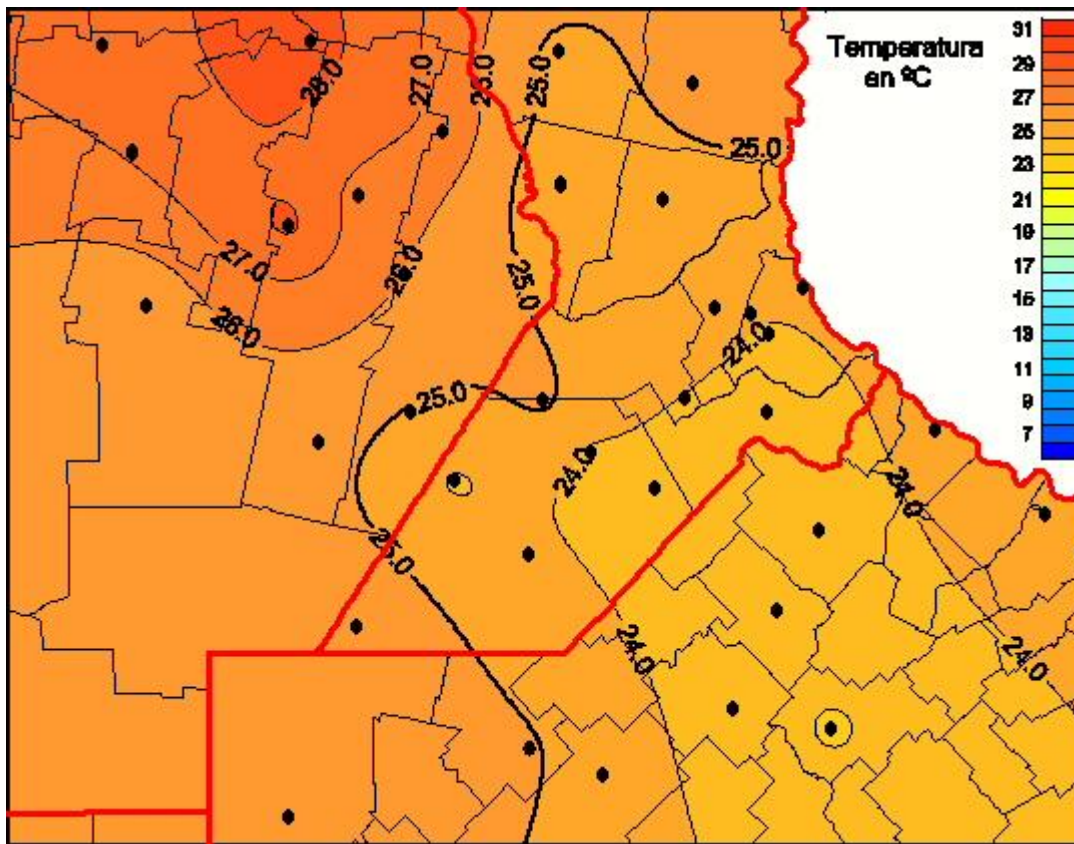

Temperaturas Medias

Mapa de temperaturas medias de las las últimas 24 horas.
(Desde las 8:00AM hasta las 8:00AM). Se actualiza a las 10:00hs.