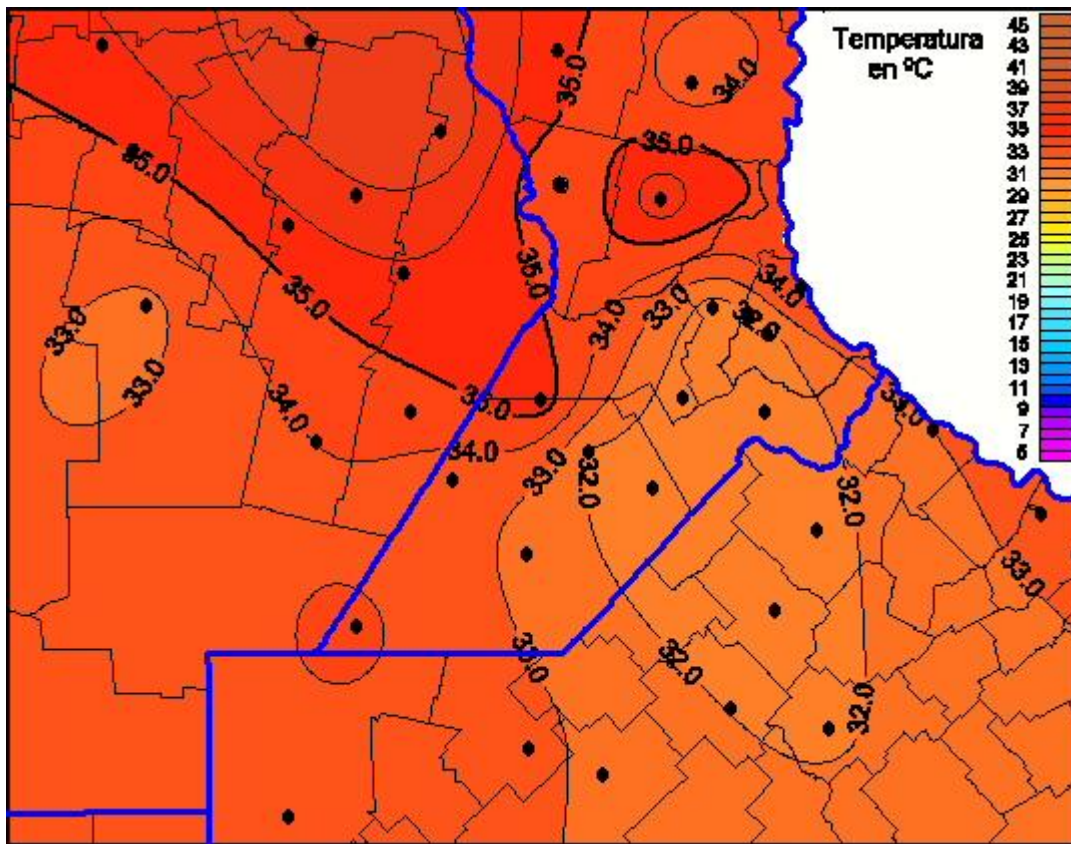

## Temperaturas Máximas

Mapa de temperaturas máximas de las últimas 24 horas.  
(Desde las 8:00AM hasta las 8:00AM). Se actualiza a las 10:00hs.