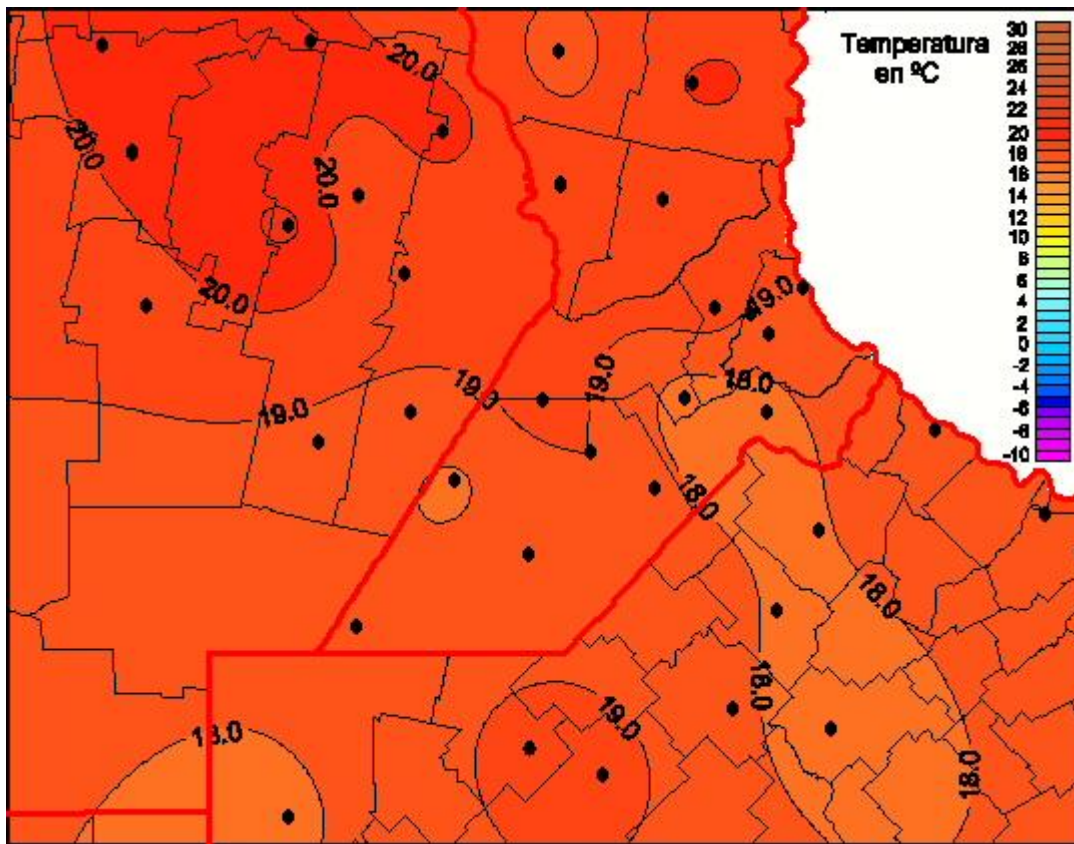

Temperaturas Mínimas

Mapa de temperaturas mínimas de las las últimas 24 horas.
(Desde las 8:00AM hasta las 8:00AM). Se actualiza a las 10:00hs.