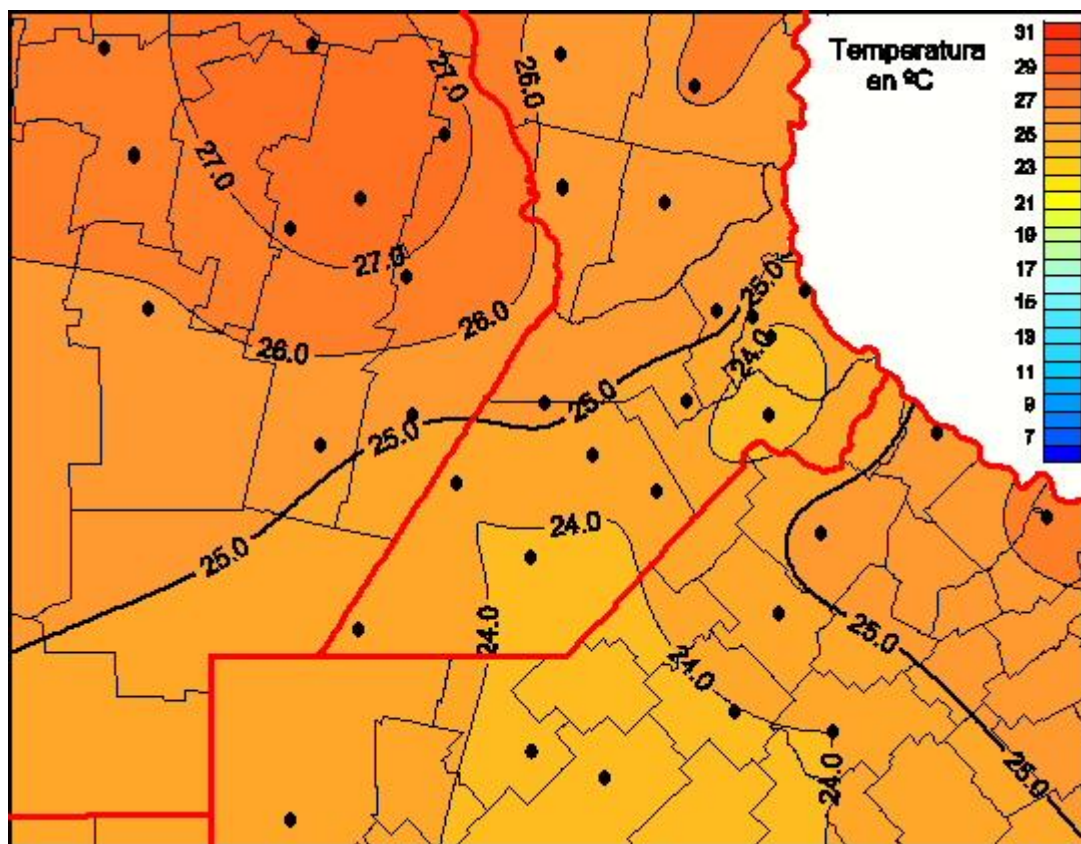

## Temperaturas Medias

Mapa de temperaturas medias de las últimas 24 horas.  
(Desde las 8:00AM hasta las 8:00AM). Se actualiza a las 10:00hs.