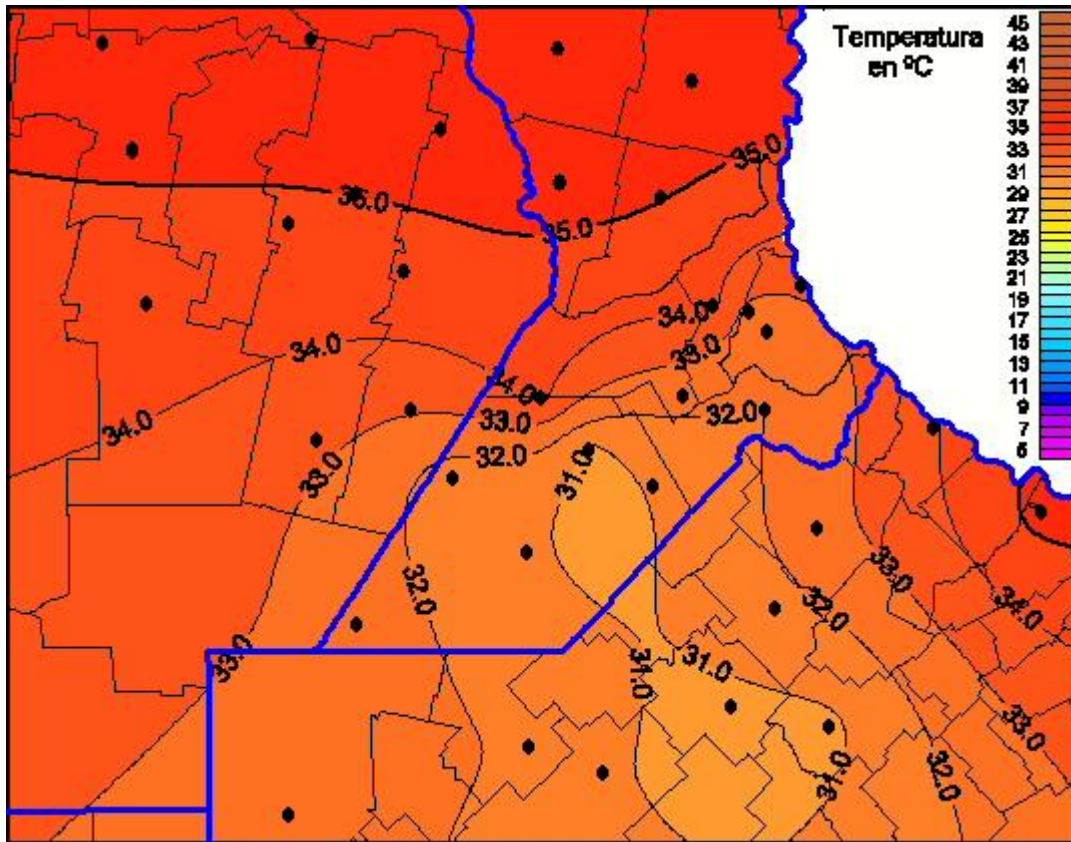

Temperaturas Máximas

Mapa de temperaturas máximas de las últimas 24 horas.
(Desde las 8:00AM hasta las 8:00AM). Se actualiza a las 10:00hs.