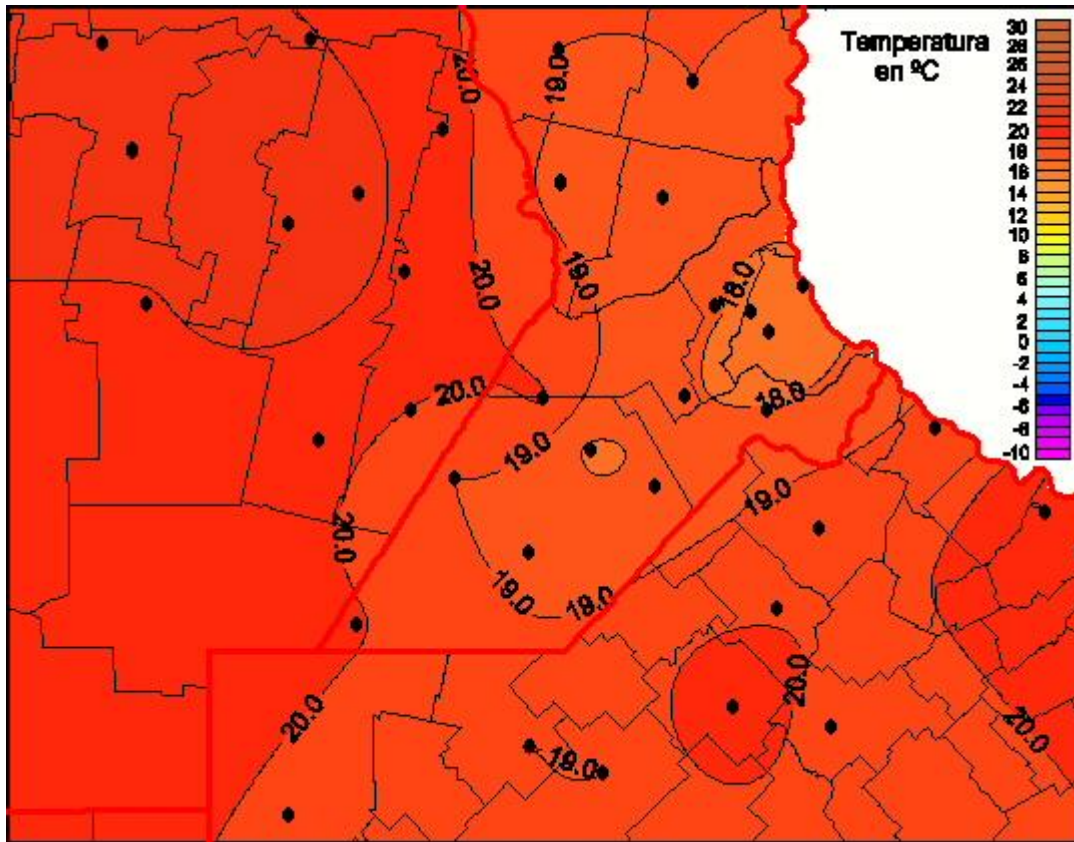

Temperaturas Mínimas

Mapa de temperaturas mínimas de las las últimas 24 horas.
(Desde las 8:00AM hasta las 8:00AM). Se actualiza a las 10:00hs.