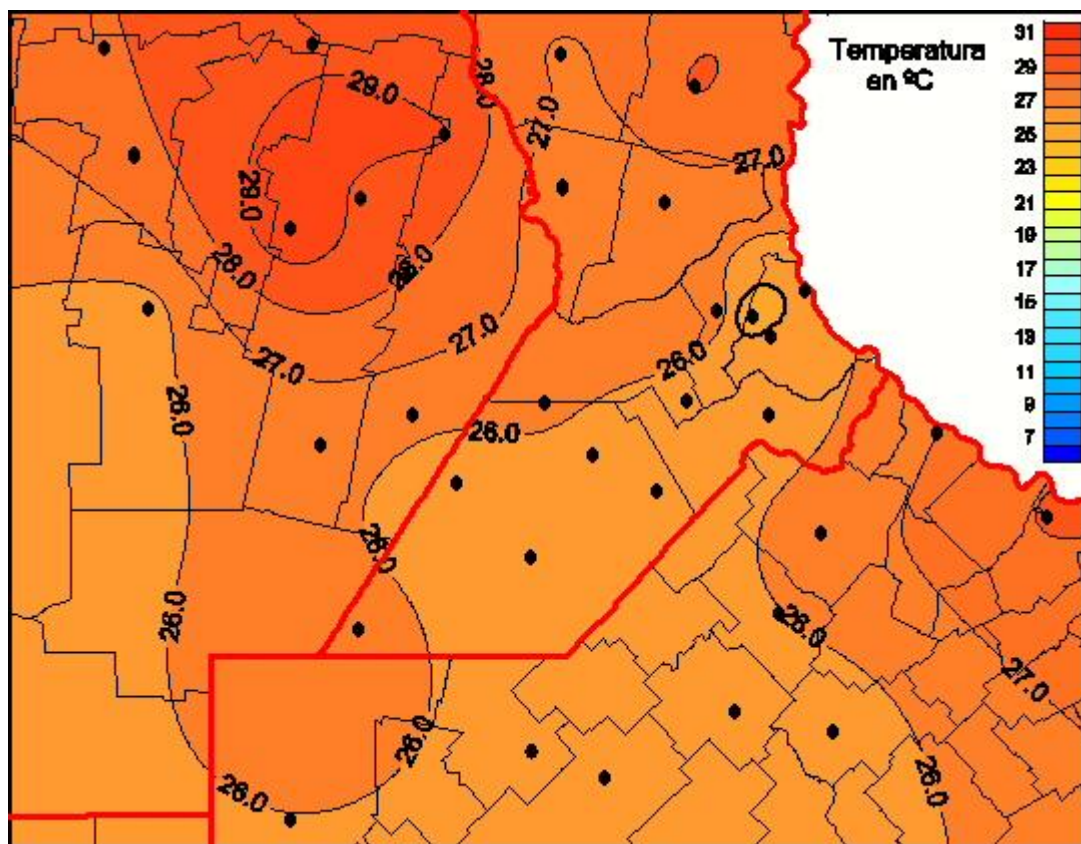

## Temperaturas Medias

Mapa de temperaturas medias de las últimas 24 horas.  
(Desde las 8:00AM hasta las 8:00AM). Se actualiza a las 10:00hs.