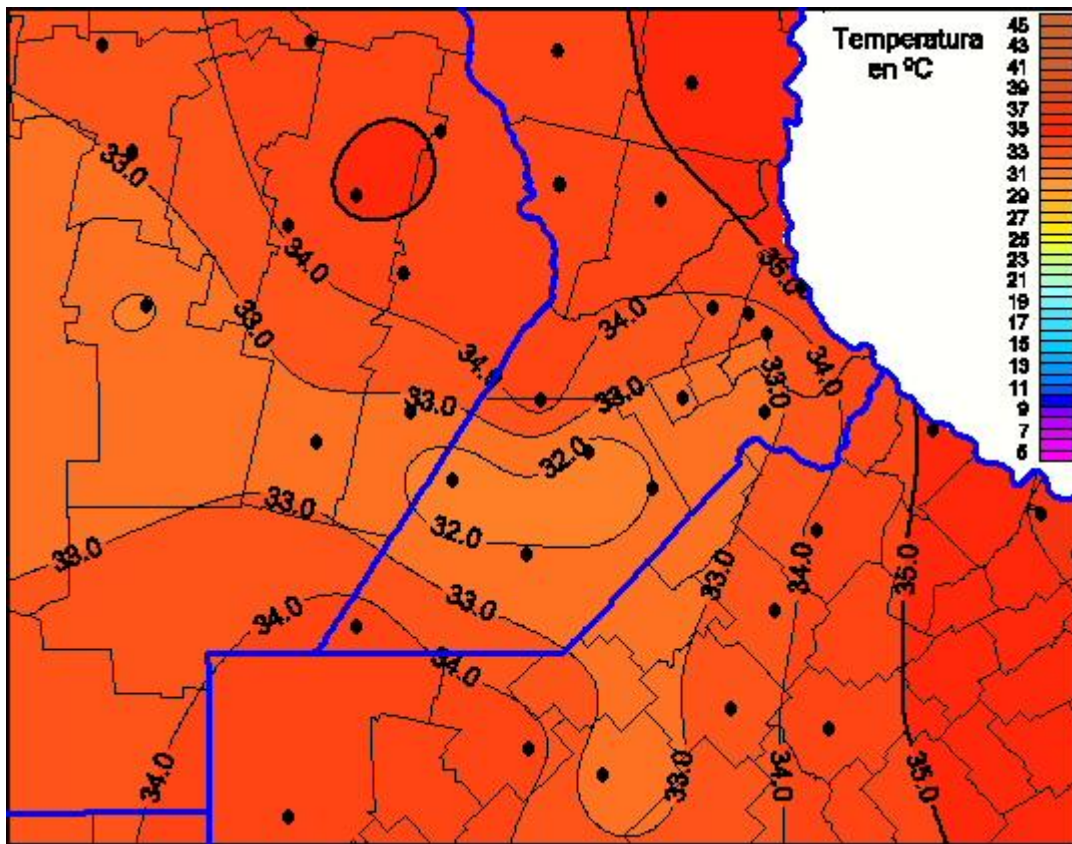

## Temperaturas Máximas

Mapa de temperaturas máximas de las últimas 24 horas.  
(Desde las 8:00AM hasta las 8:00AM). Se actualiza a las 10:00hs.