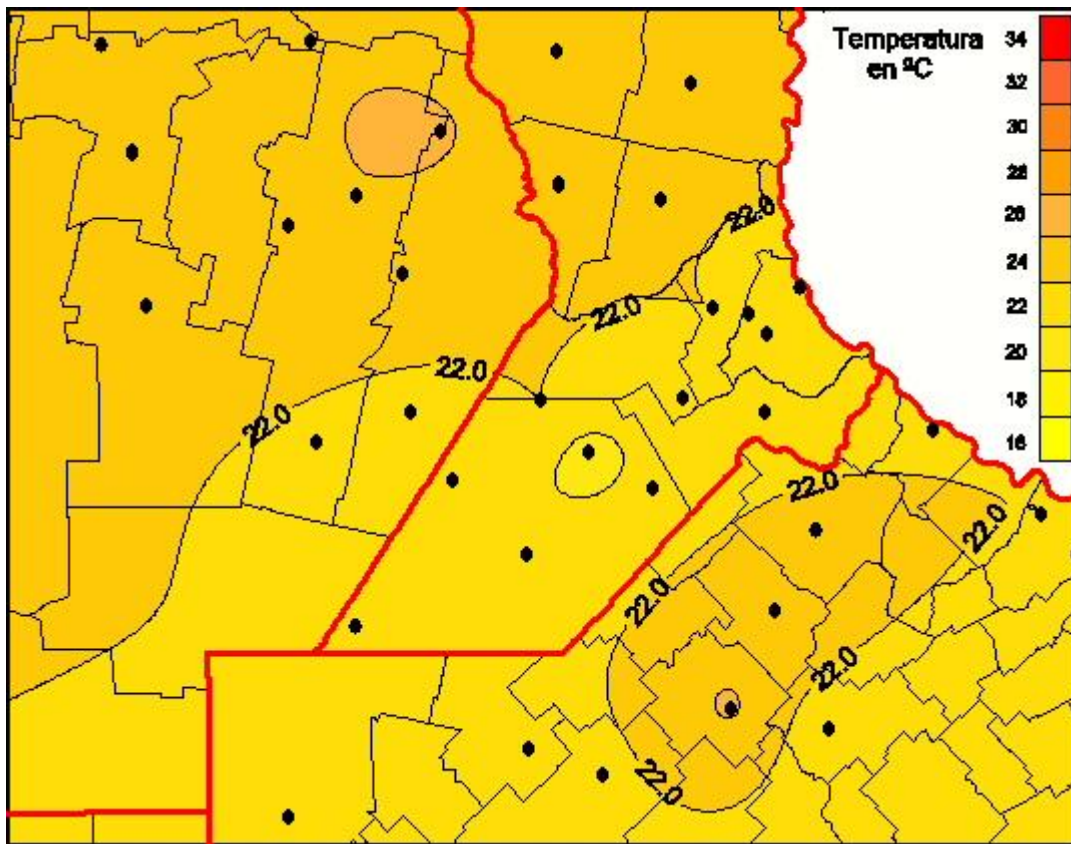

## Temperaturas Mínimas

Mapa de temperaturas mínimas de las las últimas 24 horas.  
(Desde las 8:00AM hasta las 8:00AM). Se actualiza a las 10:00hs.