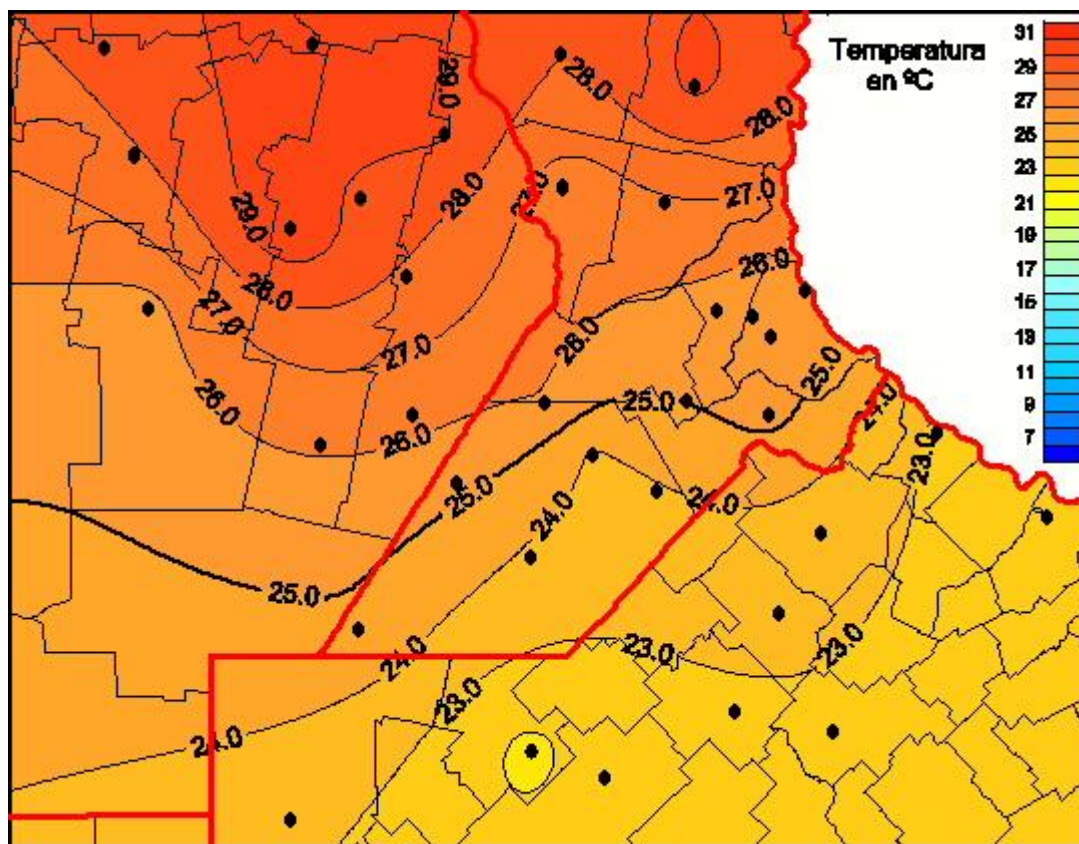

Temperaturas Medias

Mapa de temperaturas medias de las las últimas 24 horas.
(Desde las 8:00AM hasta las 8:00AM). Se actualiza a las 10:00hs.