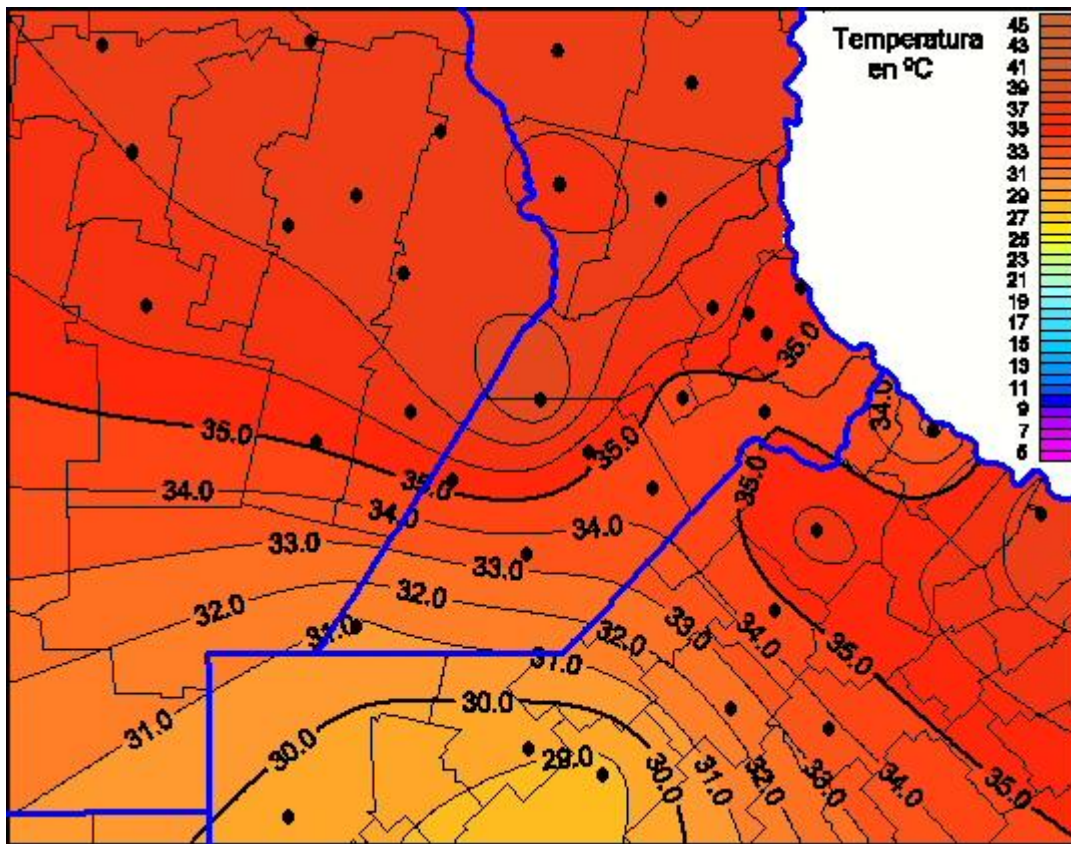

Temperaturas Máximas

Mapa de temperaturas máximas de las últimas 24 horas.
(Desde las 8:00AM hasta las 8:00AM). Se actualiza a las 10:00hs.