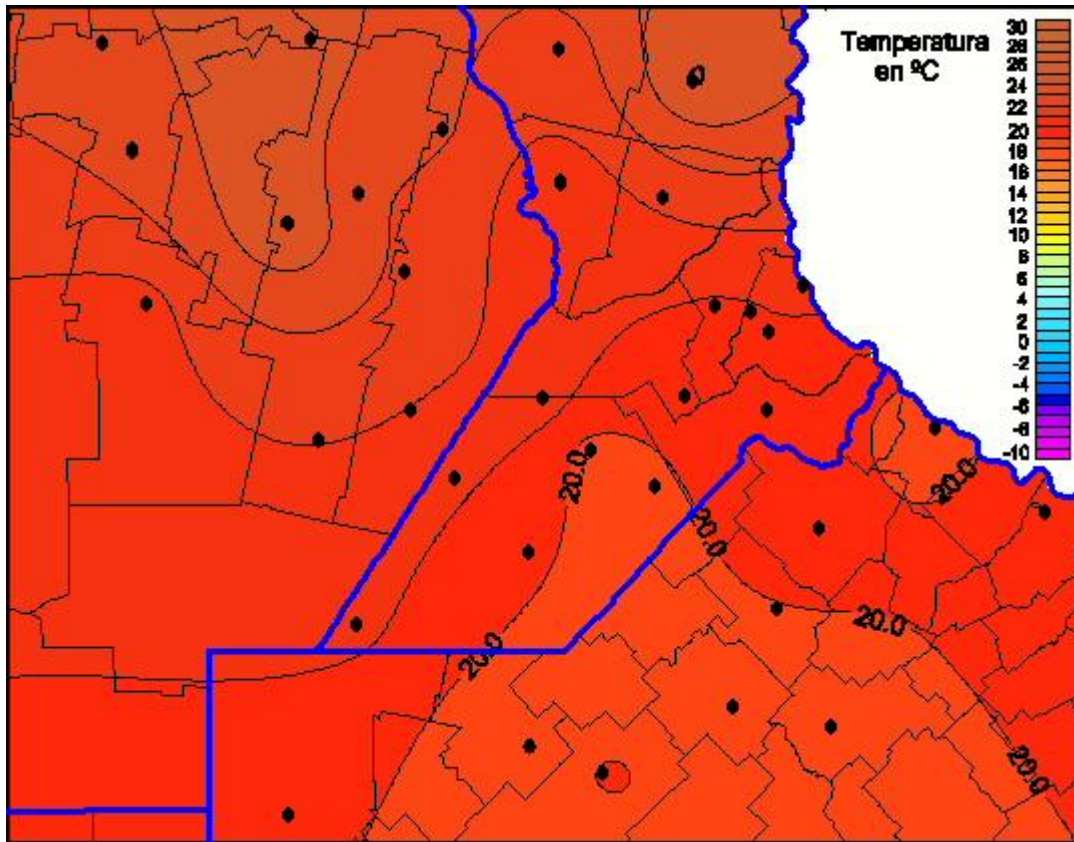

Temperaturas Mínimas

Mapa de temperaturas mínimas de las las últimas 24 horas.
(Desde las 8:00AM hasta las 8:00AM). Se actualiza a las 10:00hs.