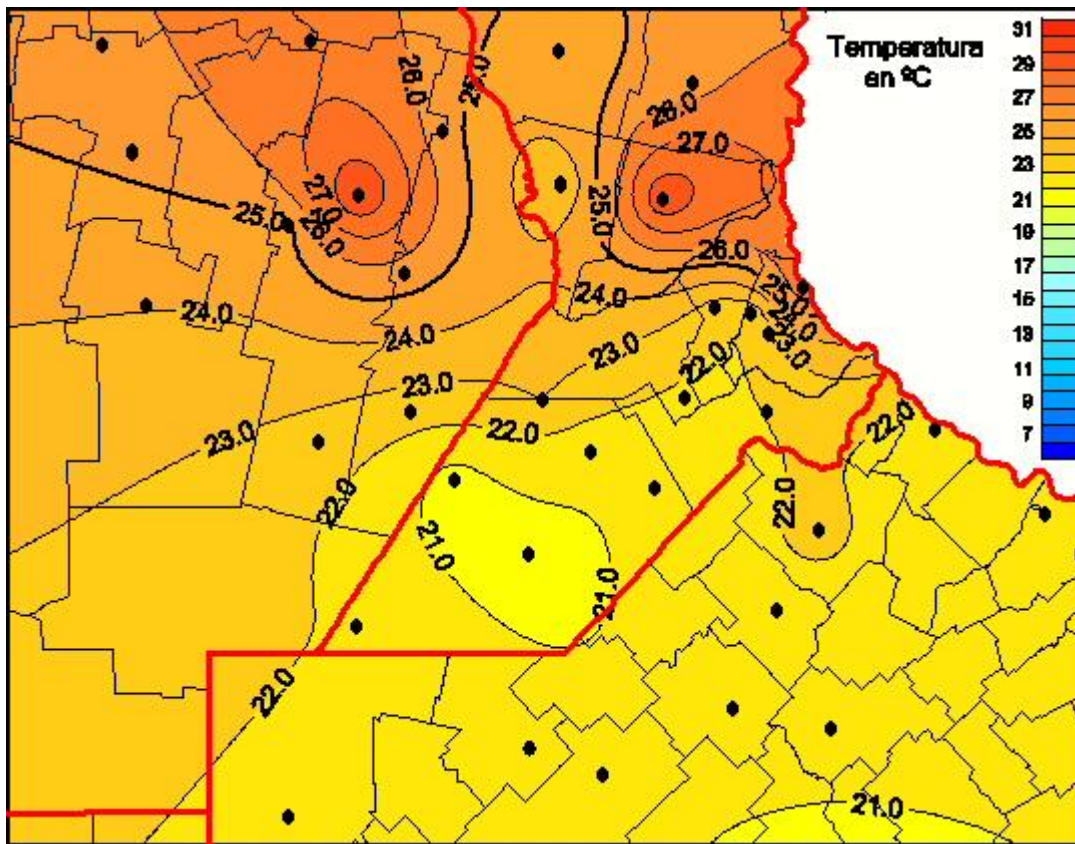

Temperaturas Medias

Mapa de temperaturas medias de las últimas 120 horas.
(Desde las 8:00AM hasta las 8:00AM). Se actualiza a las 10:00hs.