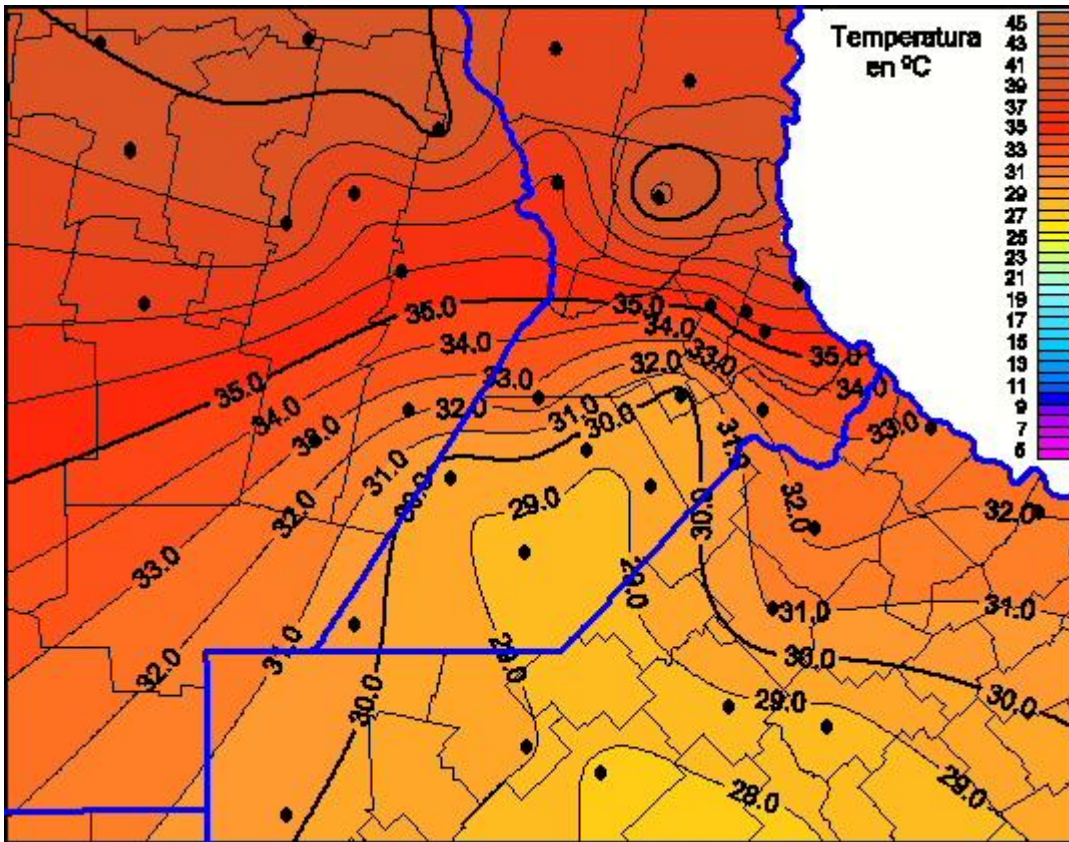

Temperaturas Máximas

Mapa de temperaturas máximas de las últimas 120 horas.
(Desde las 8:00AM hasta las 8:00AM). Se actualiza a las 10:00hs.