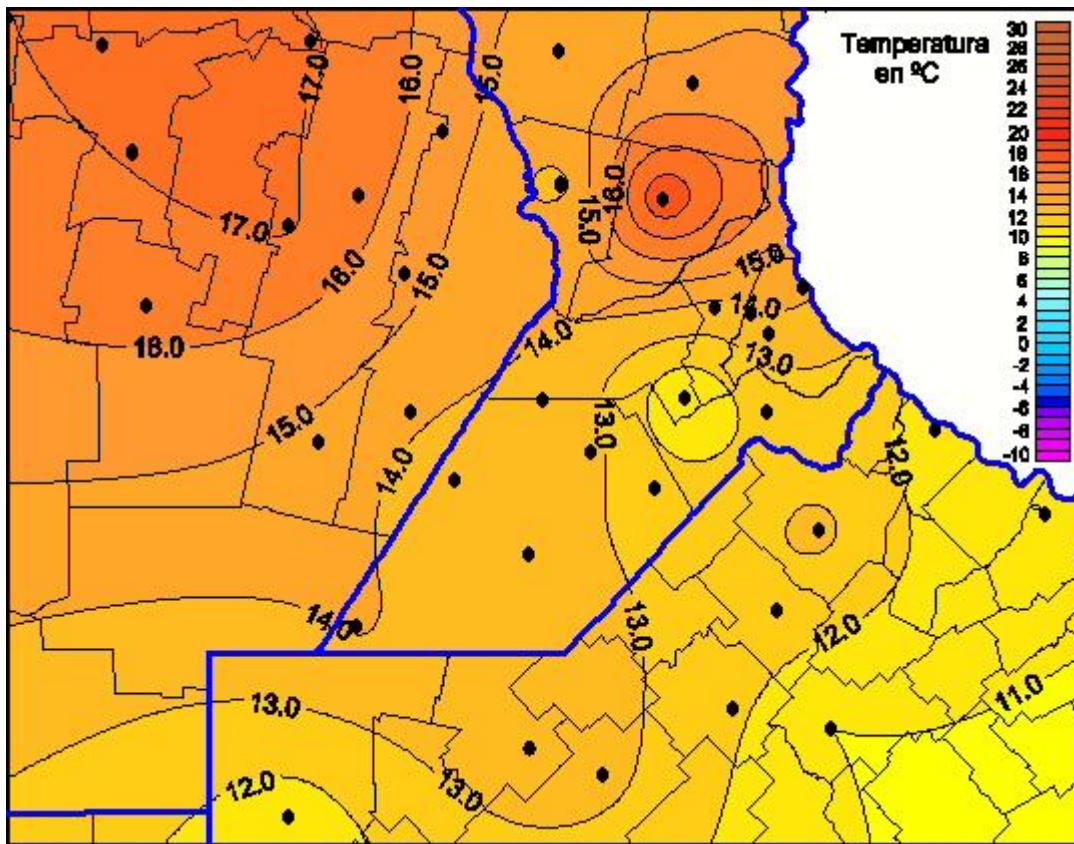

## Temperaturas Mínimas

Mapa de temperaturas mínimas de las las últimas 120 horas.  
(Desde las 8:00AM hasta las 8:00AM). Se actualiza a las 10:00hs.