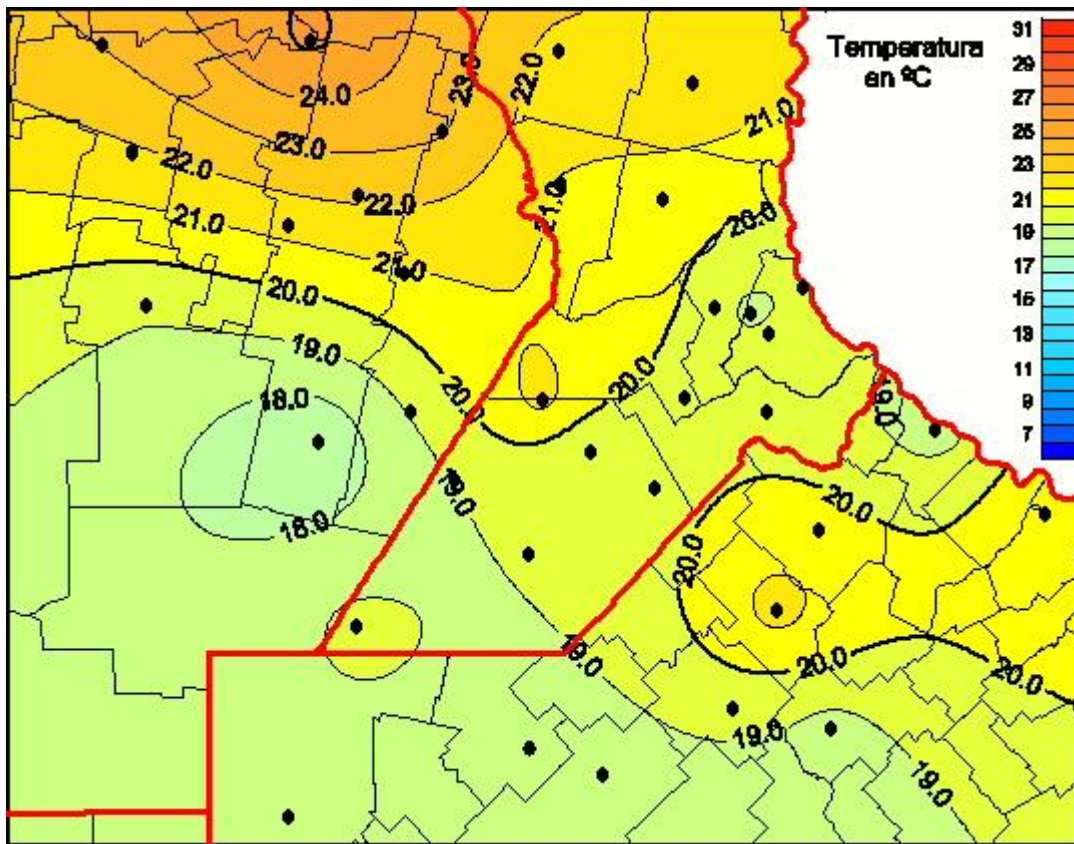

Temperaturas Medias

Mapa de temperaturas medias de las las últimas 24 horas.
(Desde las 8:00AM hasta las 8:00AM). Se actualiza a las 10:00hs.