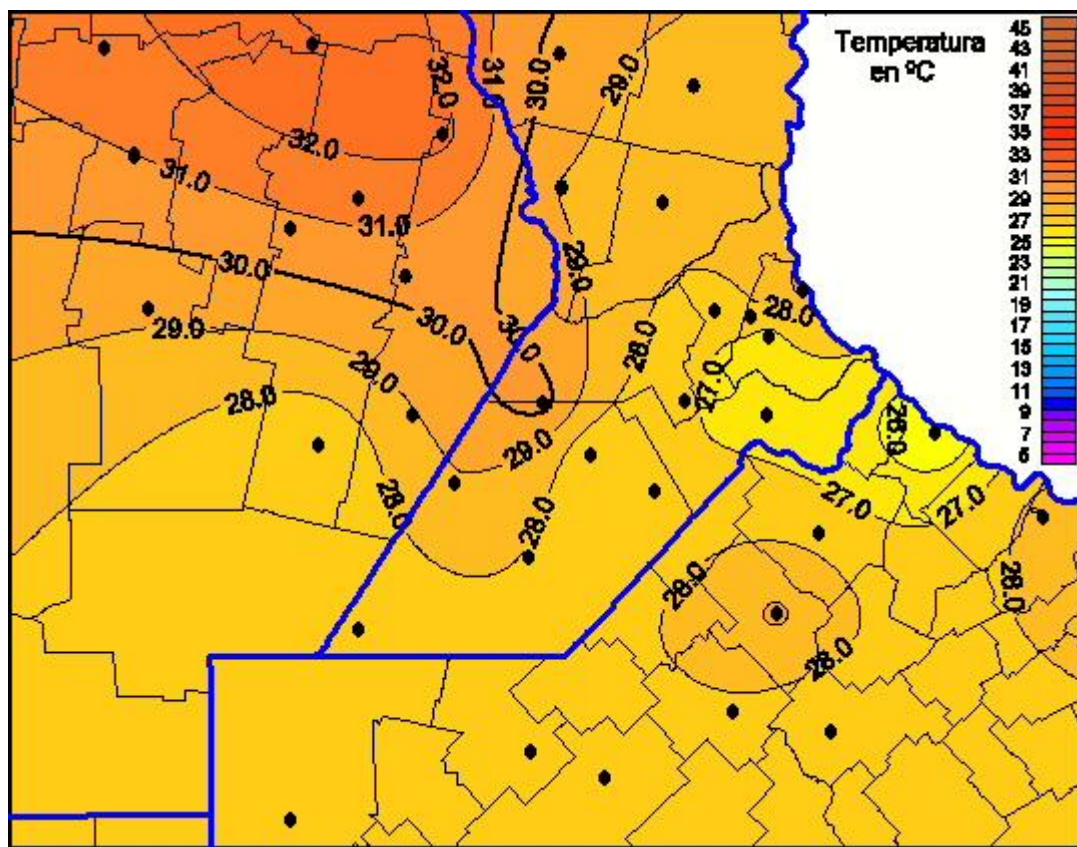

## Temperaturas Máximas

Mapa de temperaturas máximas de las últimas 24 horas.  
(Desde las 8:00AM hasta las 8:00AM). Se actualiza a las 10:00hs.