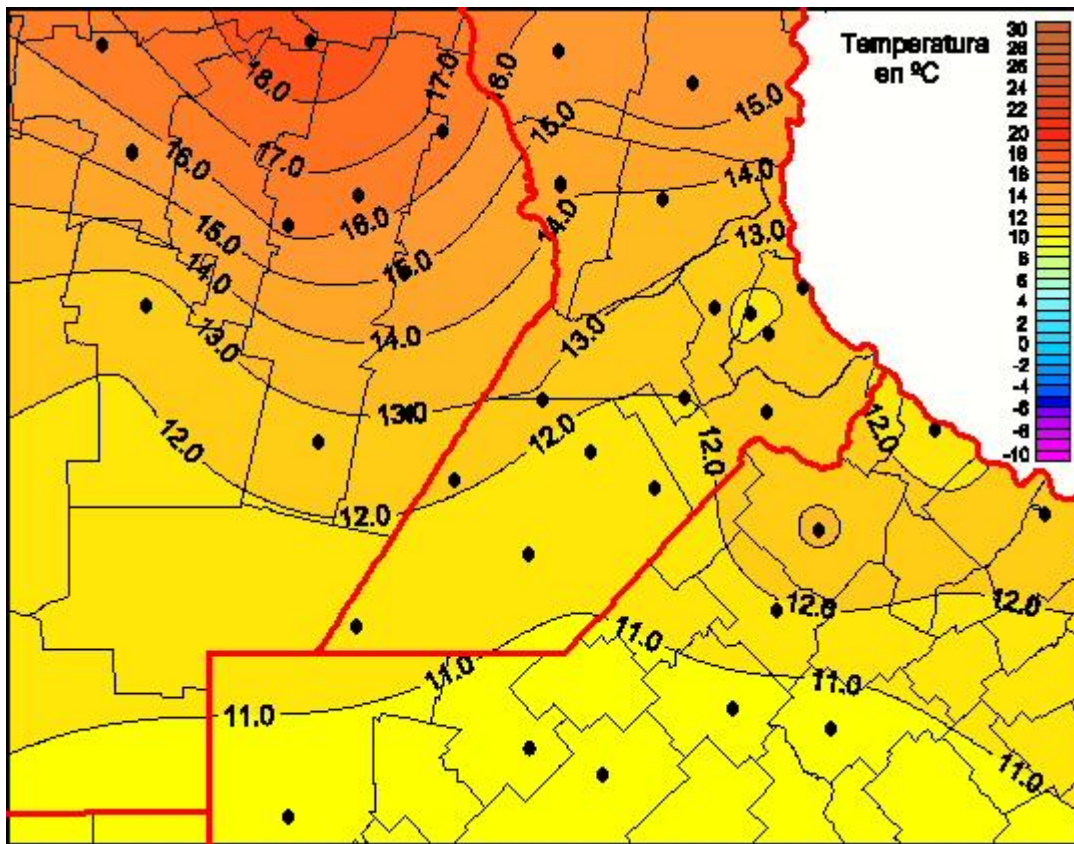

Temperaturas Mínimas

Mapa de temperaturas mínimas de las las últimas 24 horas.
(Desde las 8:00AM hasta las 8:00AM). Se actualiza a las 10:00hs.