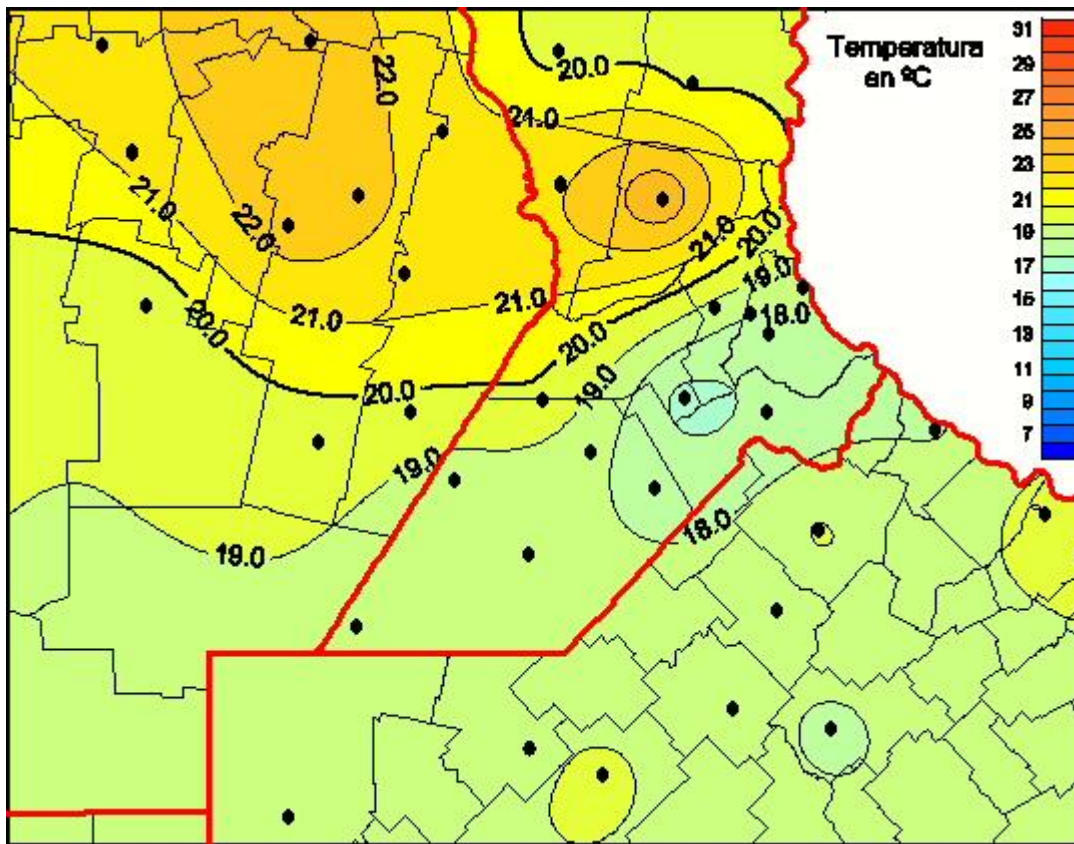

## Temperaturas Medias

Mapa de temperaturas medias de las las últimas 24 horas.  
(Desde las 8:00AM hasta las 8:00AM). Se actualiza a las 10:00hs.