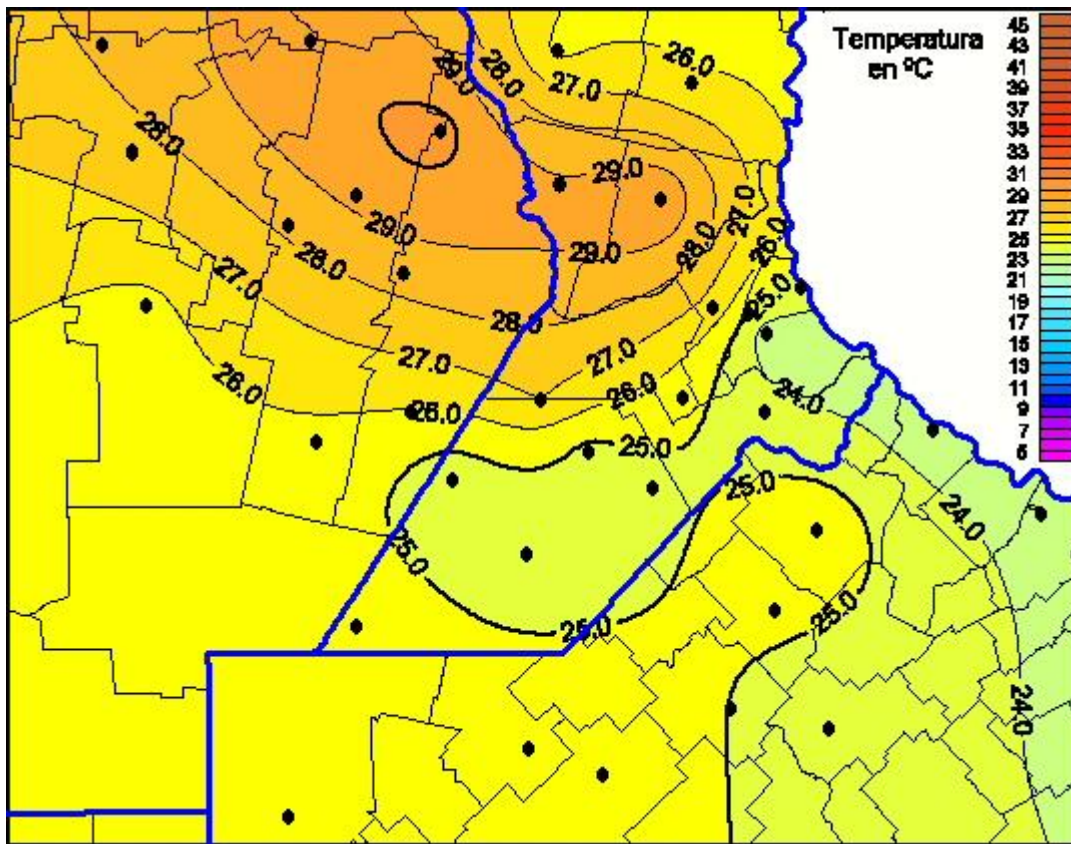

Temperaturas Máximas

Mapa de temperaturas máximas de las últimas 24 horas.
(Desde las 8:00AM hasta las 8:00AM). Se actualiza a las 10:00hs.