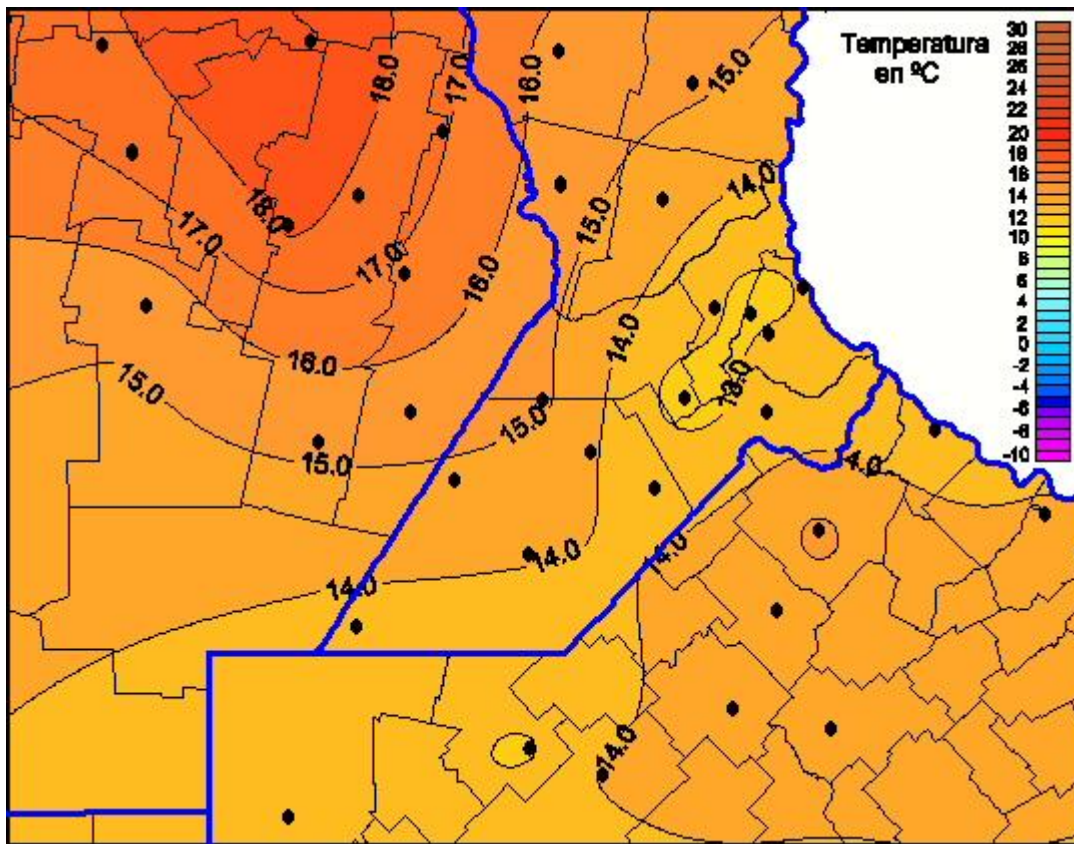

Temperaturas Mínimas

Mapa de temperaturas mínimas de las las últimas 24 horas.
(Desde las 8:00AM hasta las 8:00AM). Se actualiza a las 10:00hs.