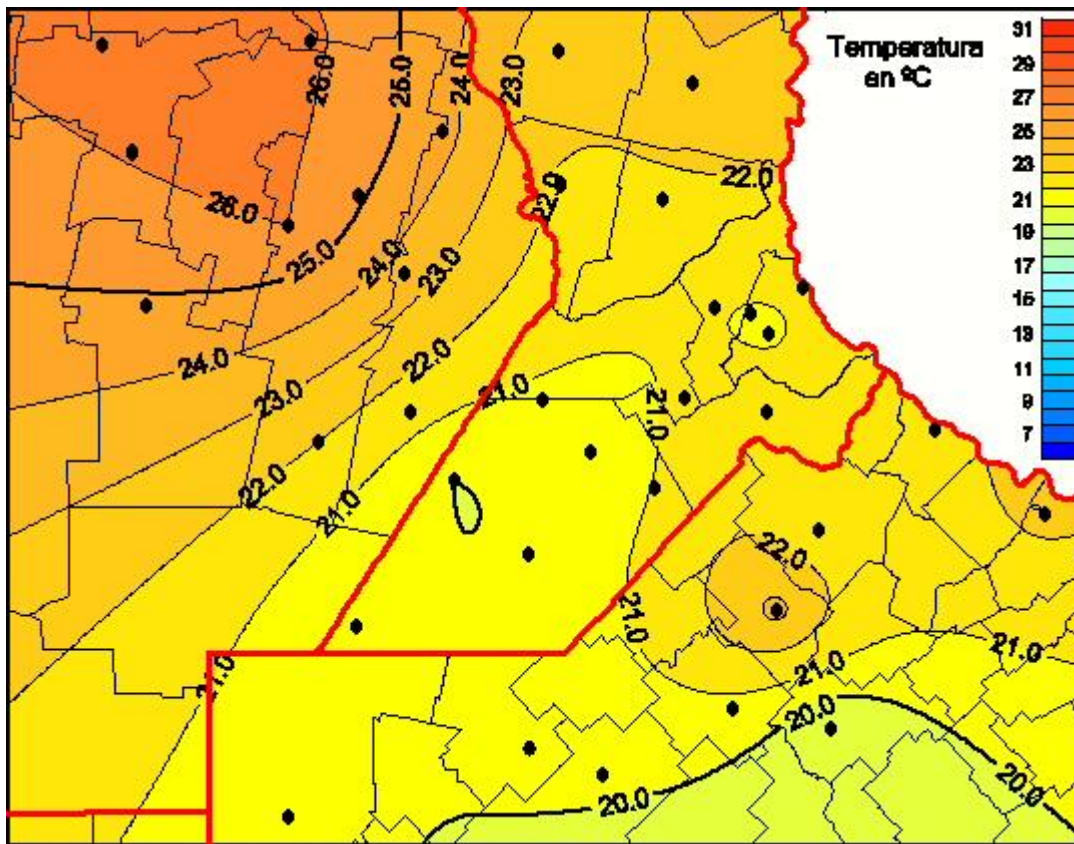

Temperaturas Medias

Mapa de temperaturas medias de las las últimas 96 horas.
(Desde las 8:00AM hasta las 8:00AM). Se actualiza a las 10:00hs.