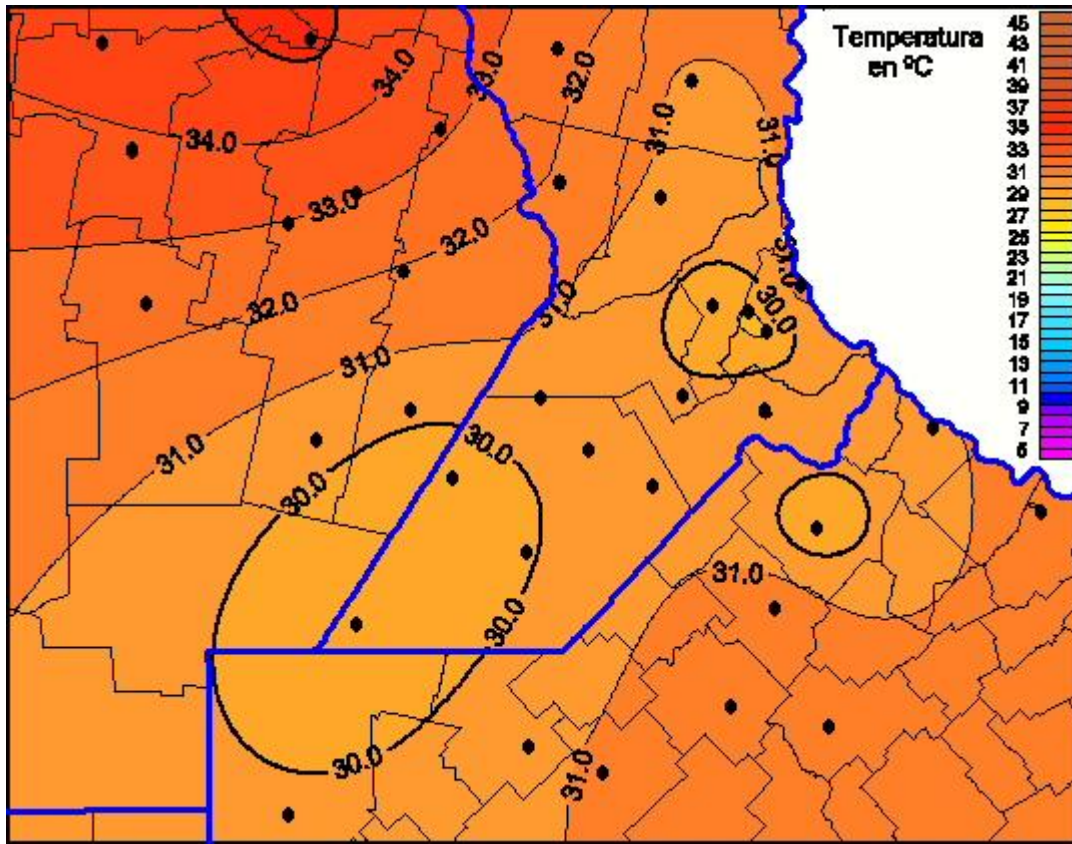

## Temperaturas Máximas

Mapa de temperaturas máximas de las últimas 96 horas.  
(Desde las 8:00AM hasta las 8:00AM). Se actualiza a las 10:00hs.