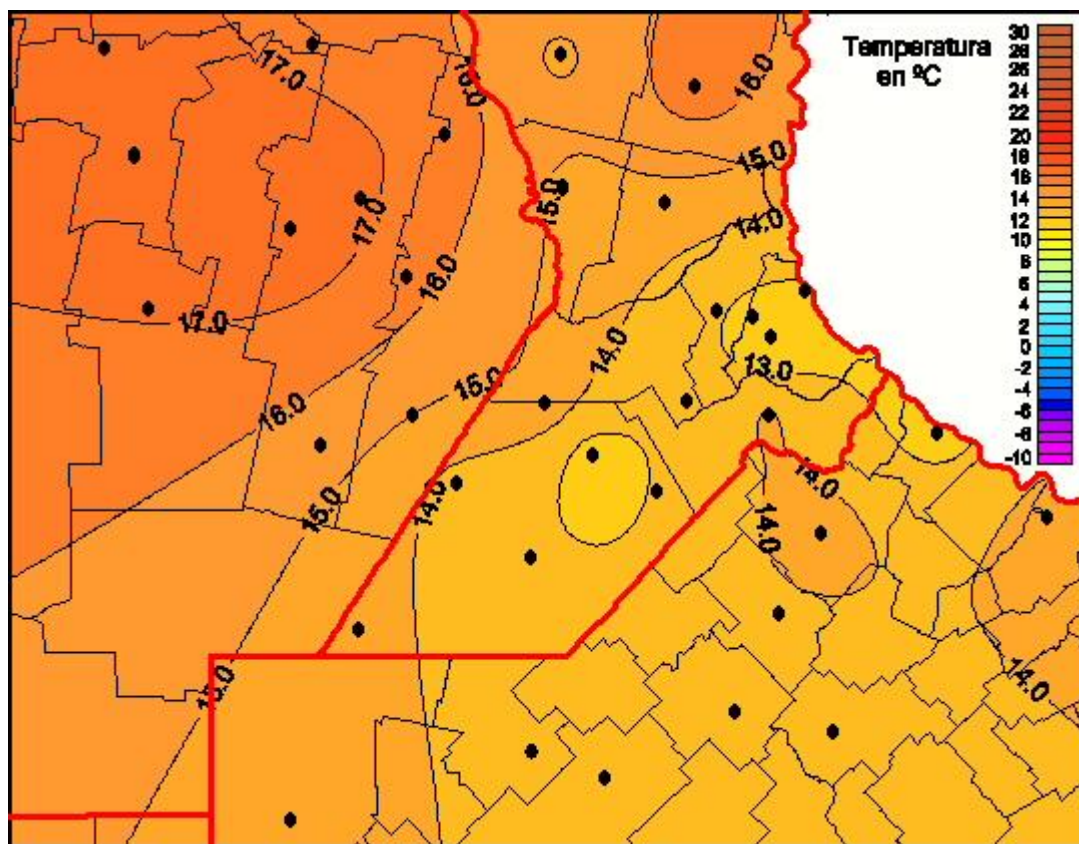

Temperaturas Mínimas

Mapa de temperaturas mínimas de las las últimas 96 horas.
(Desde las 8:00AM hasta las 8:00AM). Se actualiza a las 10:00hs.