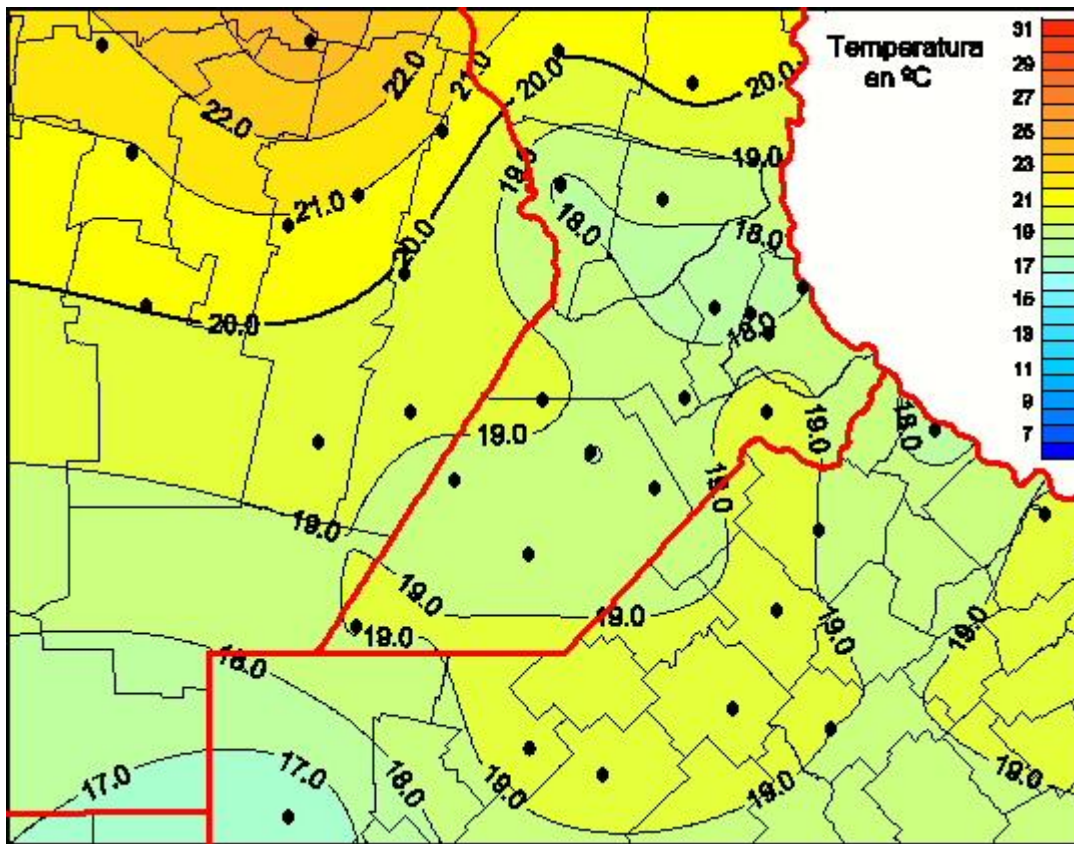

Temperaturas Medias

Mapa de temperaturas medias de las últimas 24 horas.
(Desde las 8:00AM hasta las 8:00AM). Se actualiza a las 10:00hs.