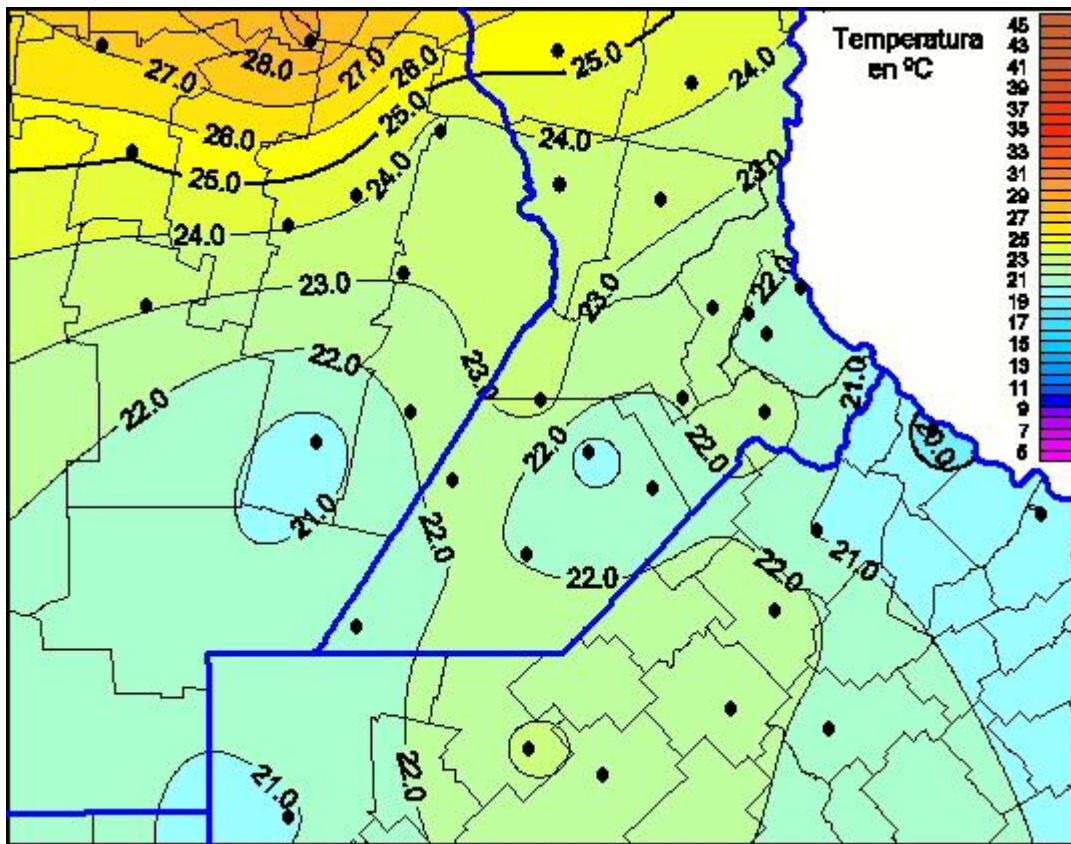

Temperaturas Máximas

Mapa de temperaturas máximas de las últimas 24 horas.
(Desde las 8:00AM hasta las 8:00AM). Se actualiza a las 10:00hs.