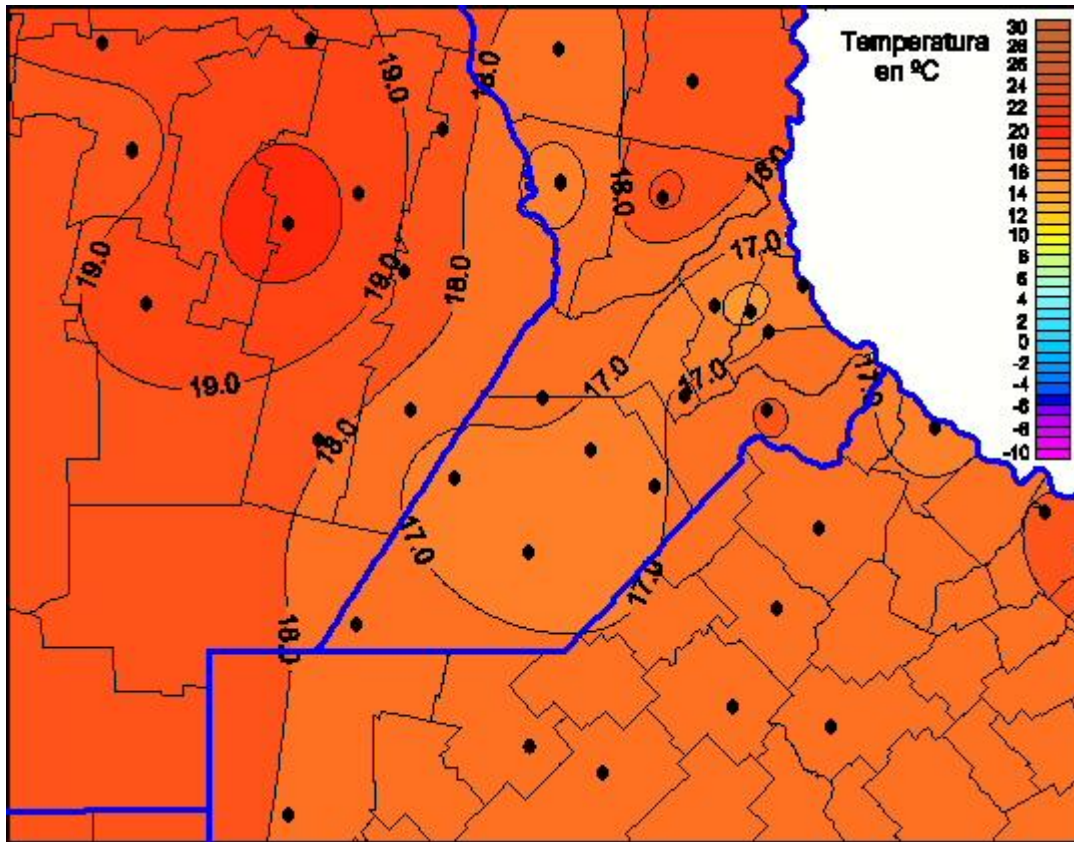

Temperaturas Mínimas

Mapa de temperaturas mínimas de las las últimas 24 horas.
(Desde las 8:00AM hasta las 8:00AM). Se actualiza a las 10:00hs.