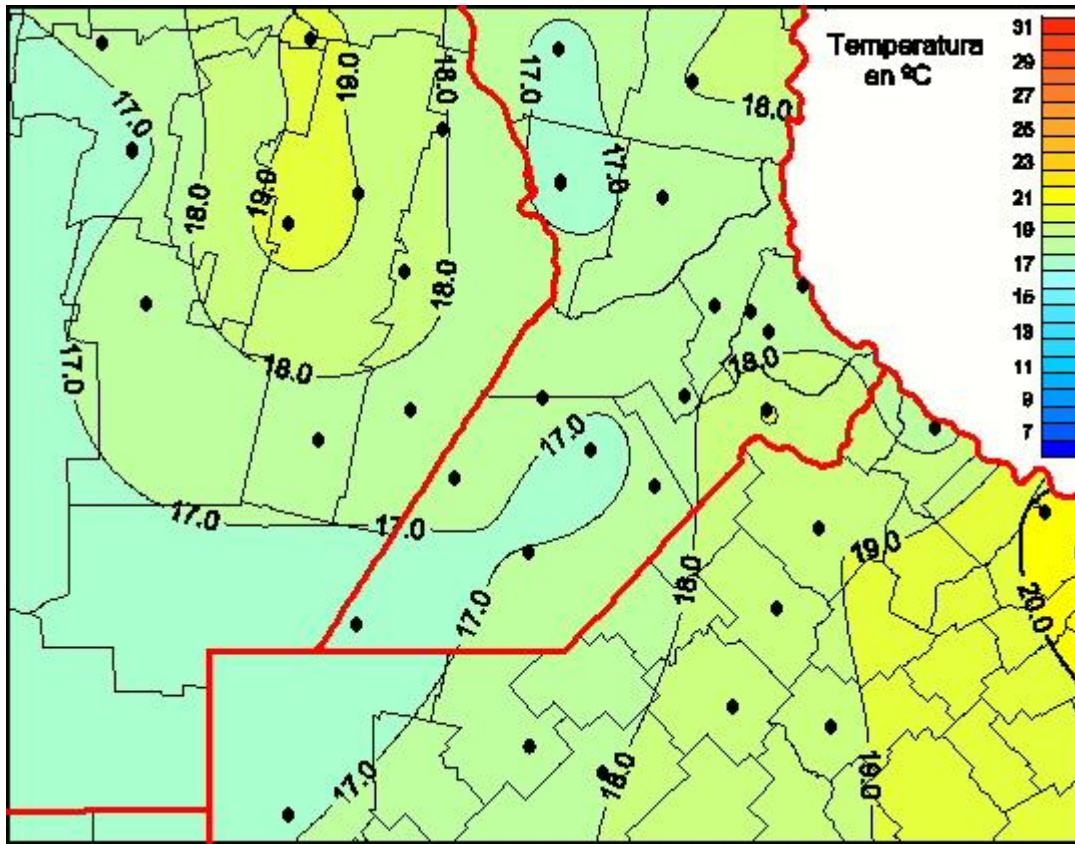

# Temperaturas Medias

Mapa de temperaturas medias de las las últimas 24 horas.  
(Desde las 8:00AM hasta las 8:00AM). Se actualiza a las 10:00hs.