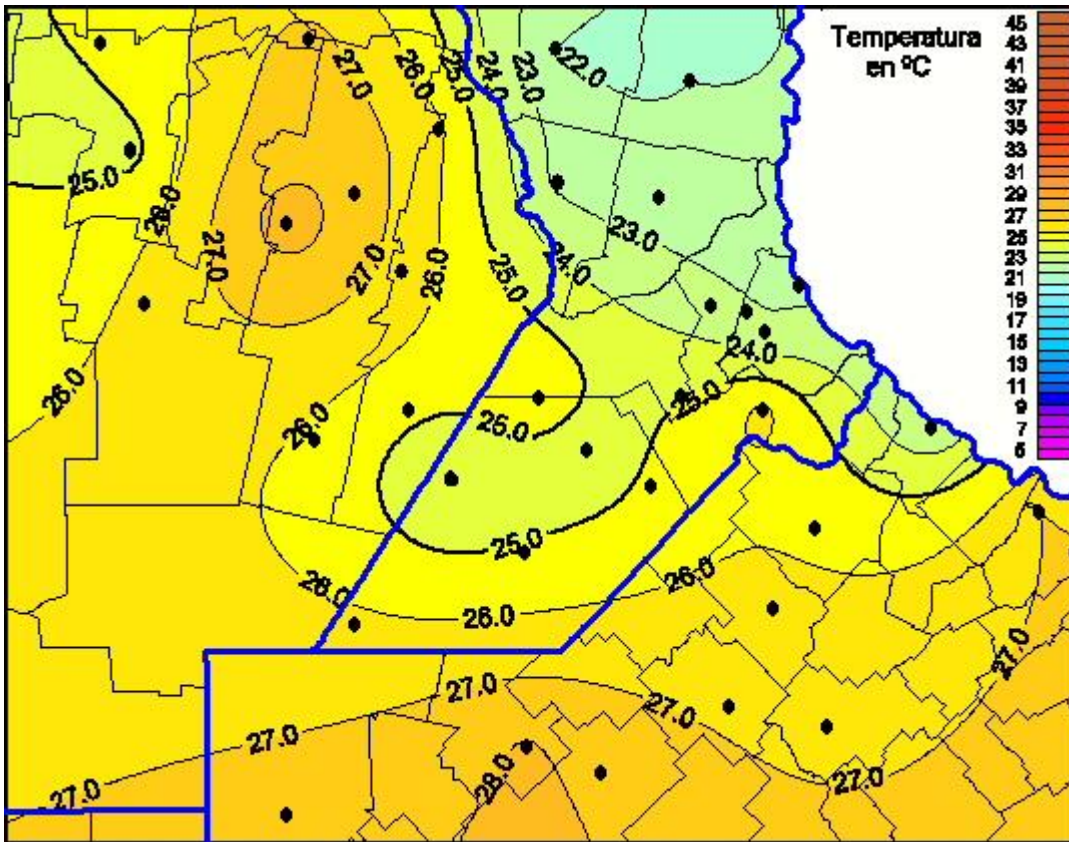

## Temperaturas Máximas

Mapa de temperaturas máximas de las últimas 24 horas.  
(Desde las 8:00AM hasta las 8:00AM). Se actualiza a las 10:00hs.