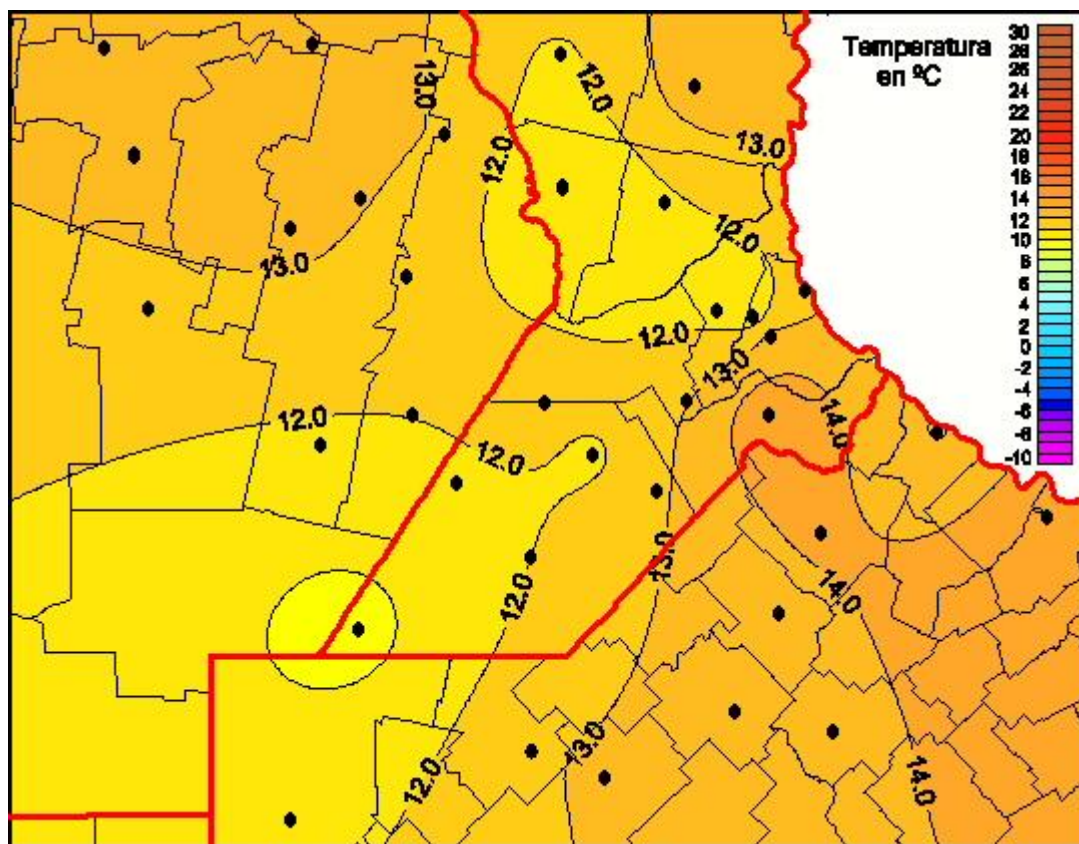

Temperaturas Mínimas

Mapa de temperaturas mínimas de las las últimas 24 horas.
(Desde las 8:00AM hasta las 8:00AM). Se actualiza a las 10:00hs.