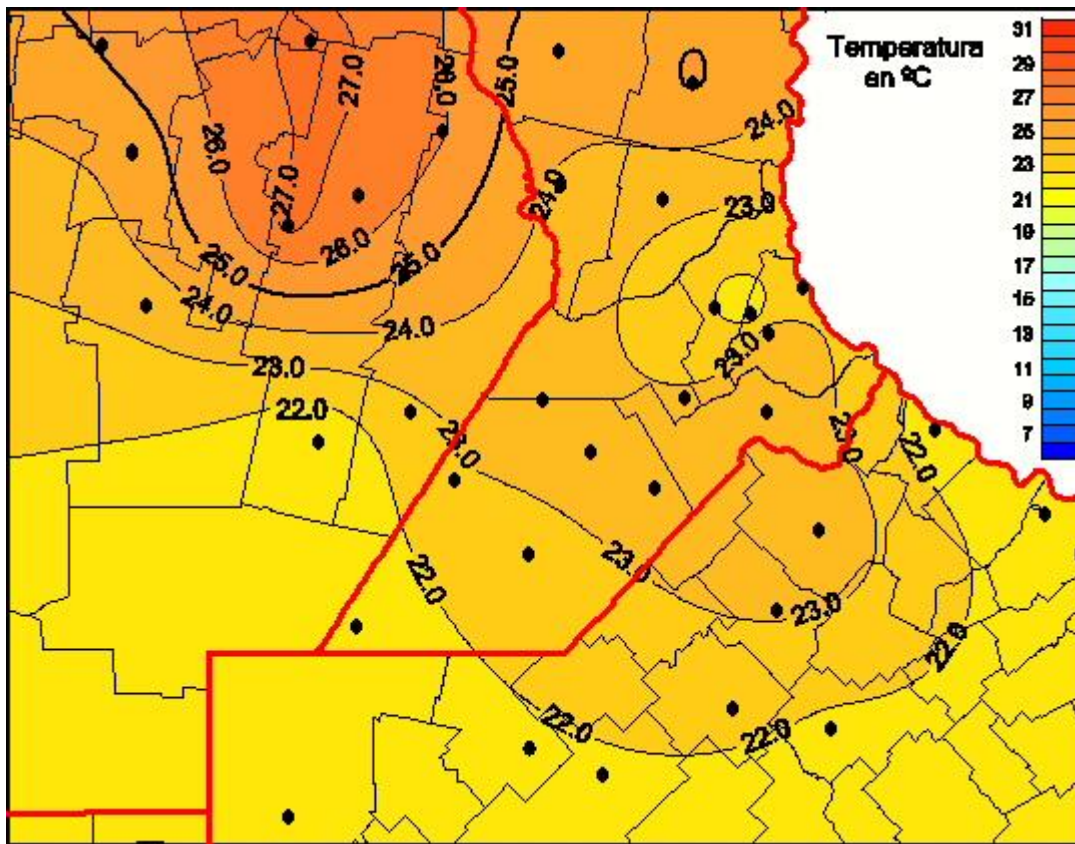

Temperaturas Medias

Mapa de temperaturas medias de las últimas 72 horas.
(Desde las 8:00AM hasta las 8:00AM). Se actualiza a las 10:00hs.