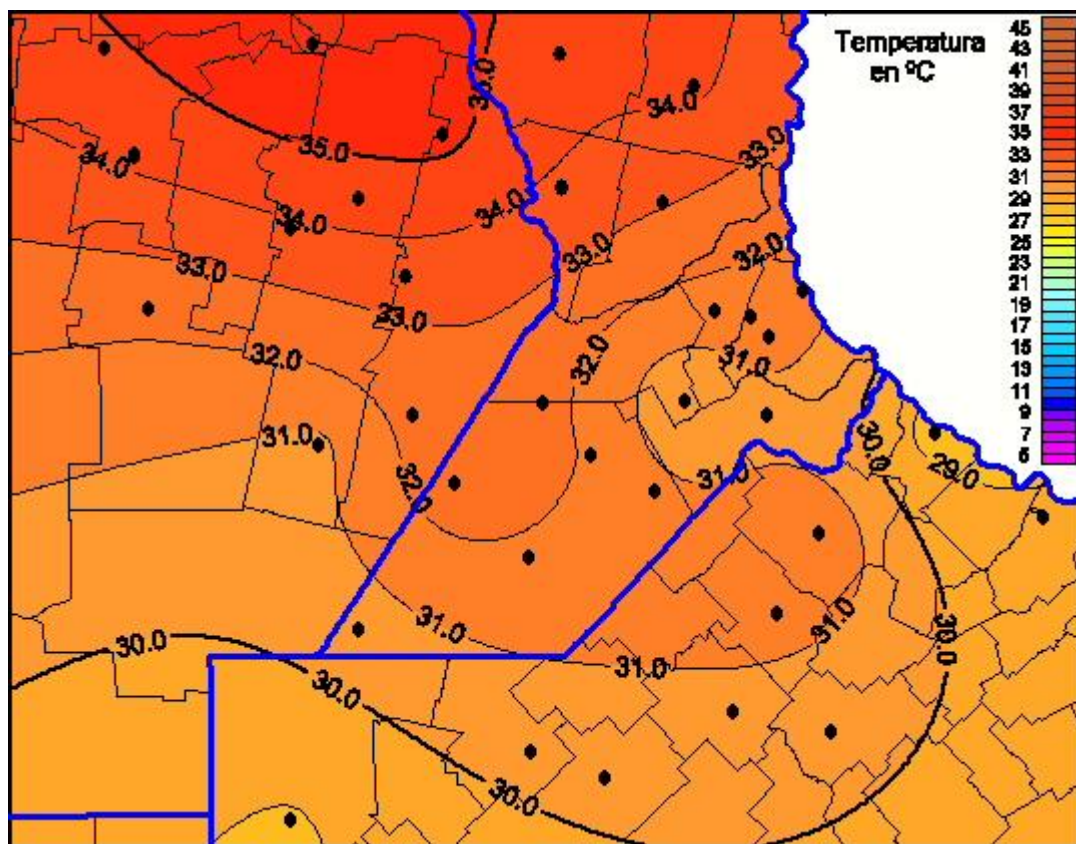

Temperaturas Máximas

Mapa de temperaturas máximas de las últimas 72 horas.
(Desde las 8:00AM hasta las 8:00AM). Se actualiza a las 10:00hs.