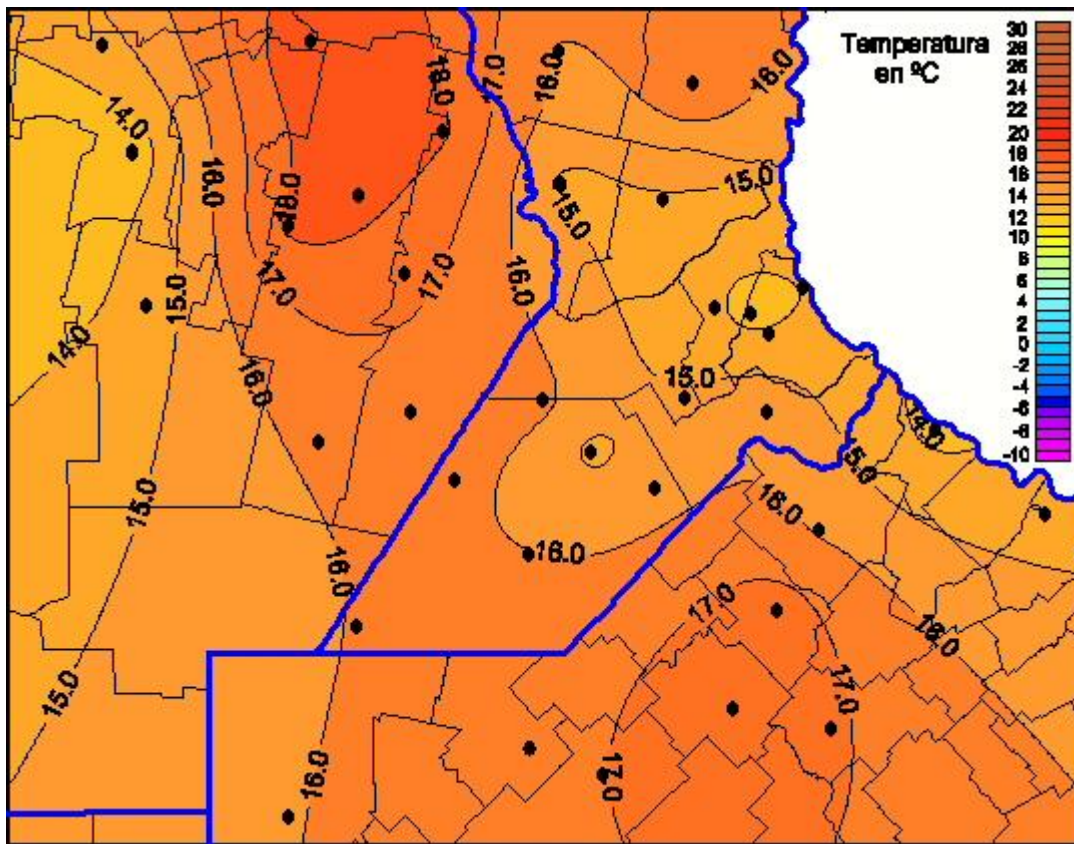

Temperaturas Mínimas

Mapa de temperaturas mínimas de las las últimas 72 horas.
(Desde las 8:00AM hasta las 8:00AM). Se actualiza a las 10:00hs.