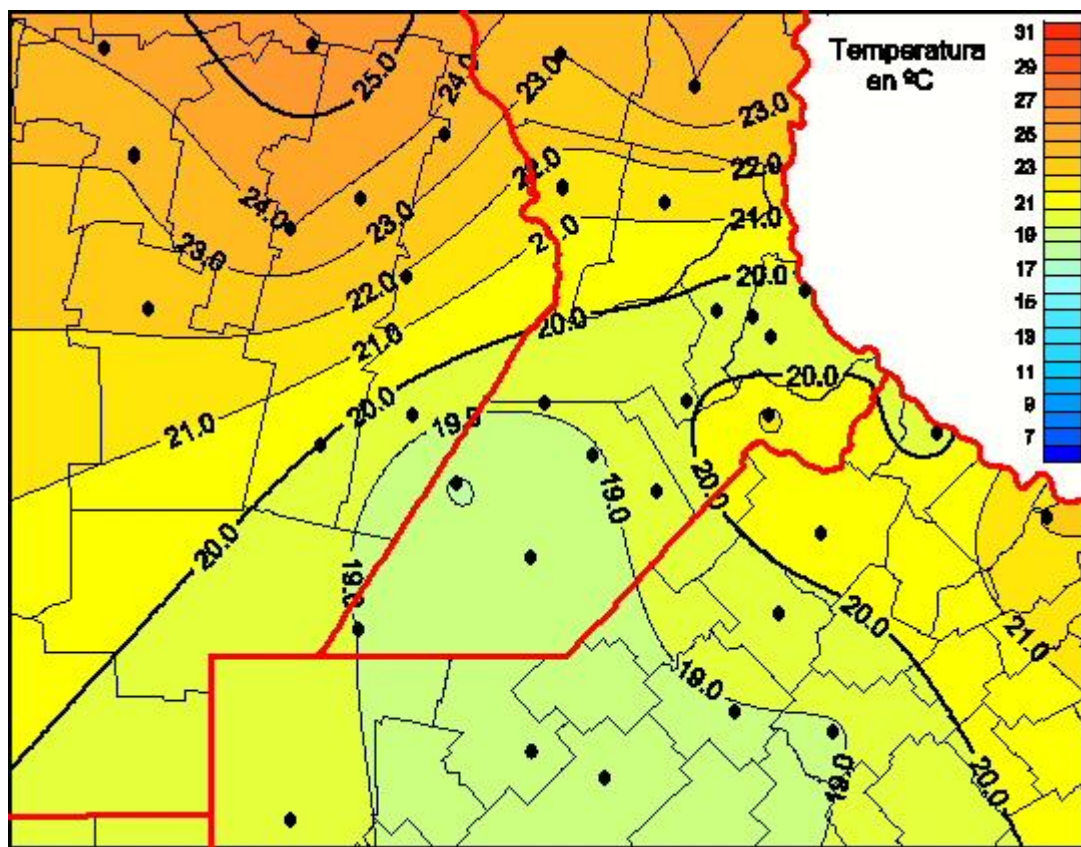

Temperaturas Medias

Mapa de temperaturas medias de las últimas 24 horas.
(Desde las 8:00AM hasta las 8:00AM). Se actualiza a las 10:00hs.