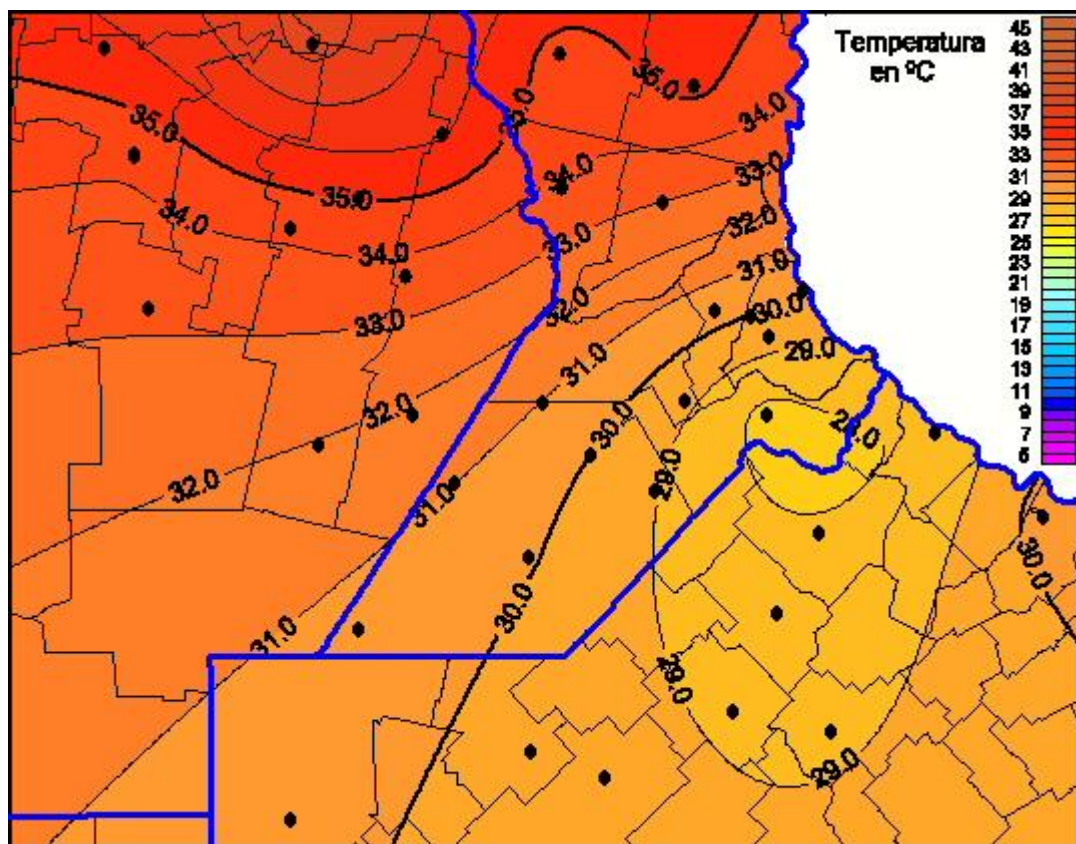

## Temperaturas Máximas

Mapa de temperaturas máximas de las últimas 24 horas.  
(Desde las 8:00AM hasta las 8:00AM). Se actualiza a las 10:00hs.