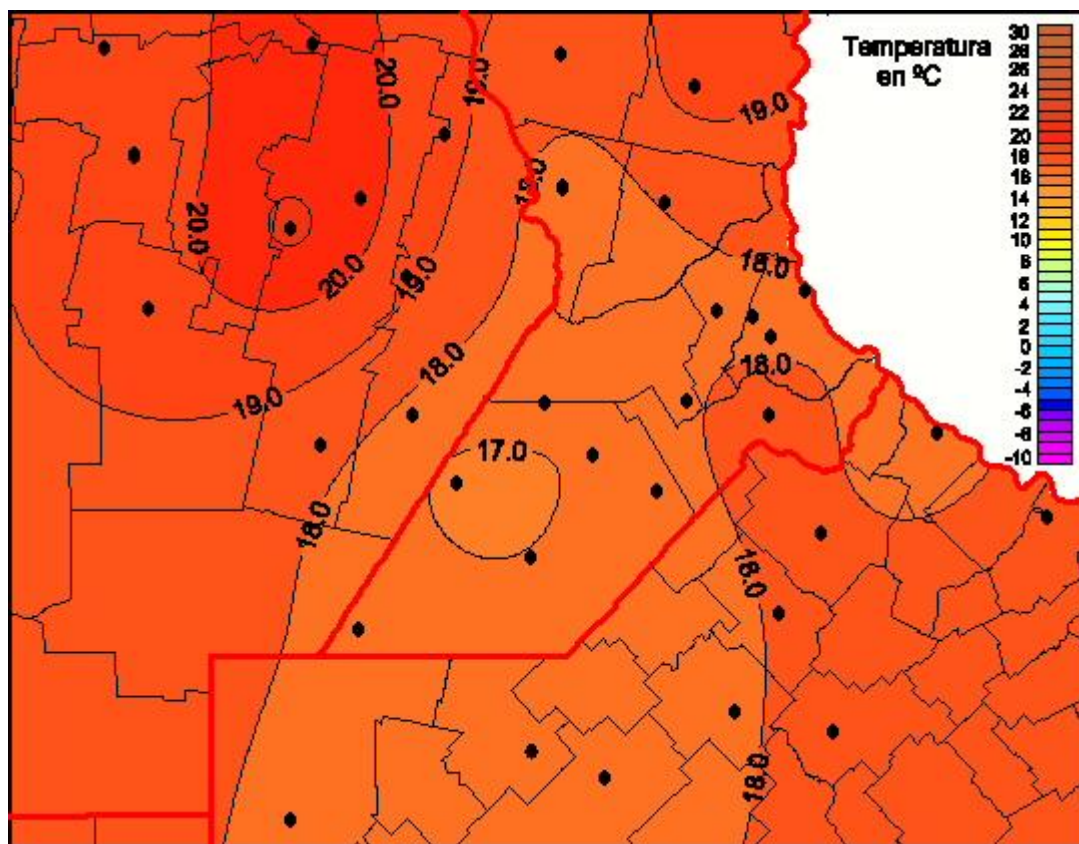

Temperaturas Mínimas

Mapa de temperaturas mínimas de las las últimas 24 horas.
(Desde las 8:00AM hasta las 8:00AM). Se actualiza a las 10:00hs.