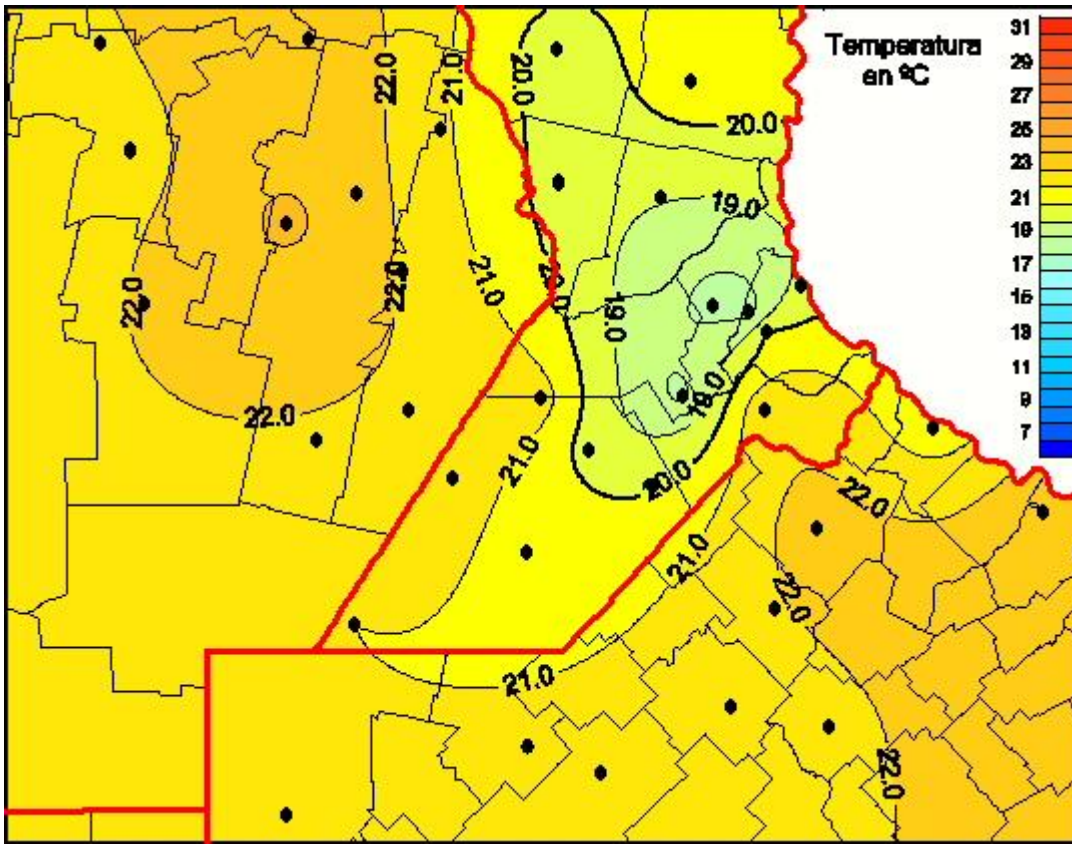

Temperaturas Medias

Mapa de temperaturas medias de las las últimas 24 horas.
(Desde las 8:00AM hasta las 8:00AM). Se actualiza a las 10:00hs.