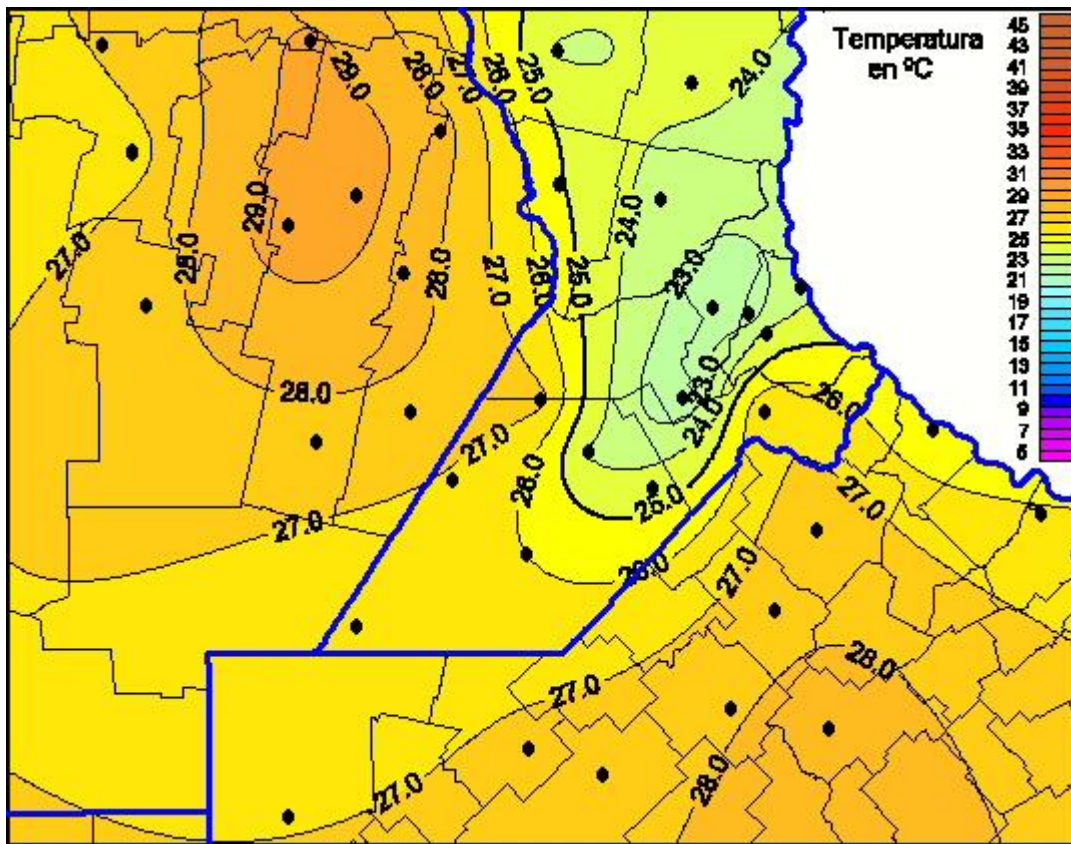

Temperaturas Máximas

Mapa de temperaturas máximas de las últimas 24 horas.
(Desde las 8:00AM hasta las 8:00AM). Se actualiza a las 10:00hs.