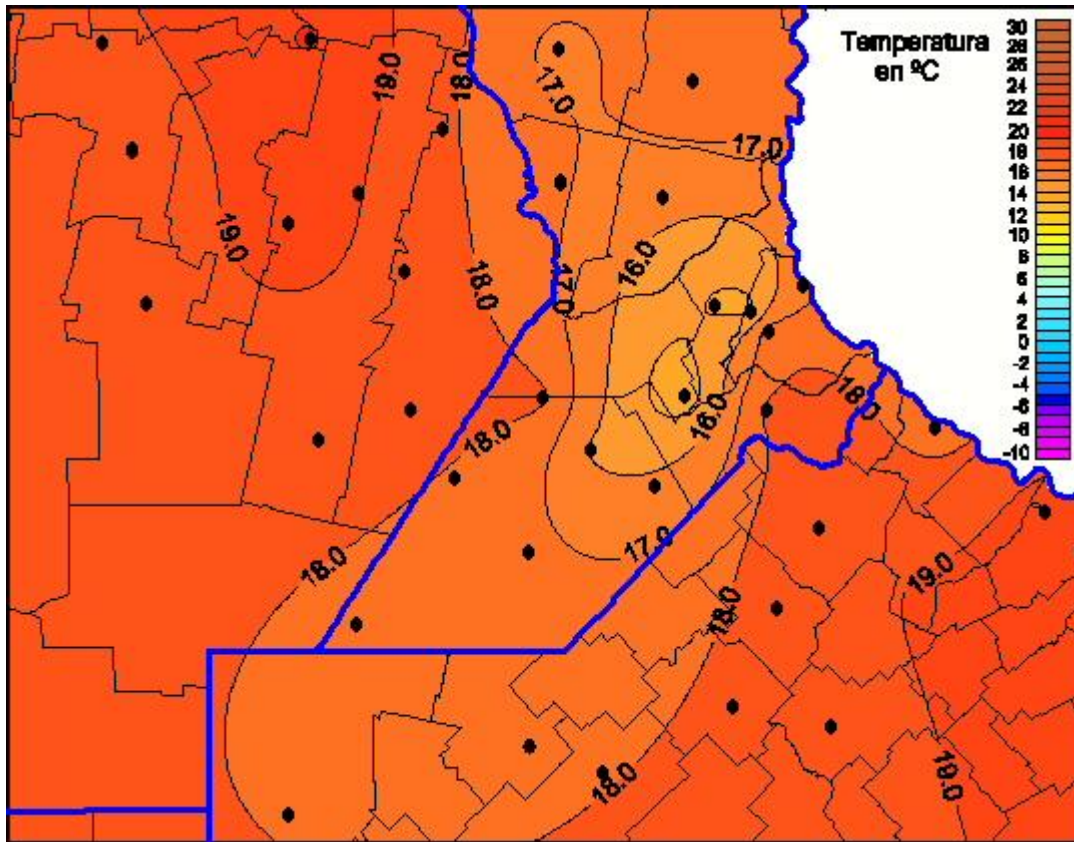

Temperaturas Mínimas

Mapa de temperaturas mínimas de las últimas 24 horas.
(Desde las 8:00AM hasta las 8:00AM). Se actualiza a las 10:00hs.