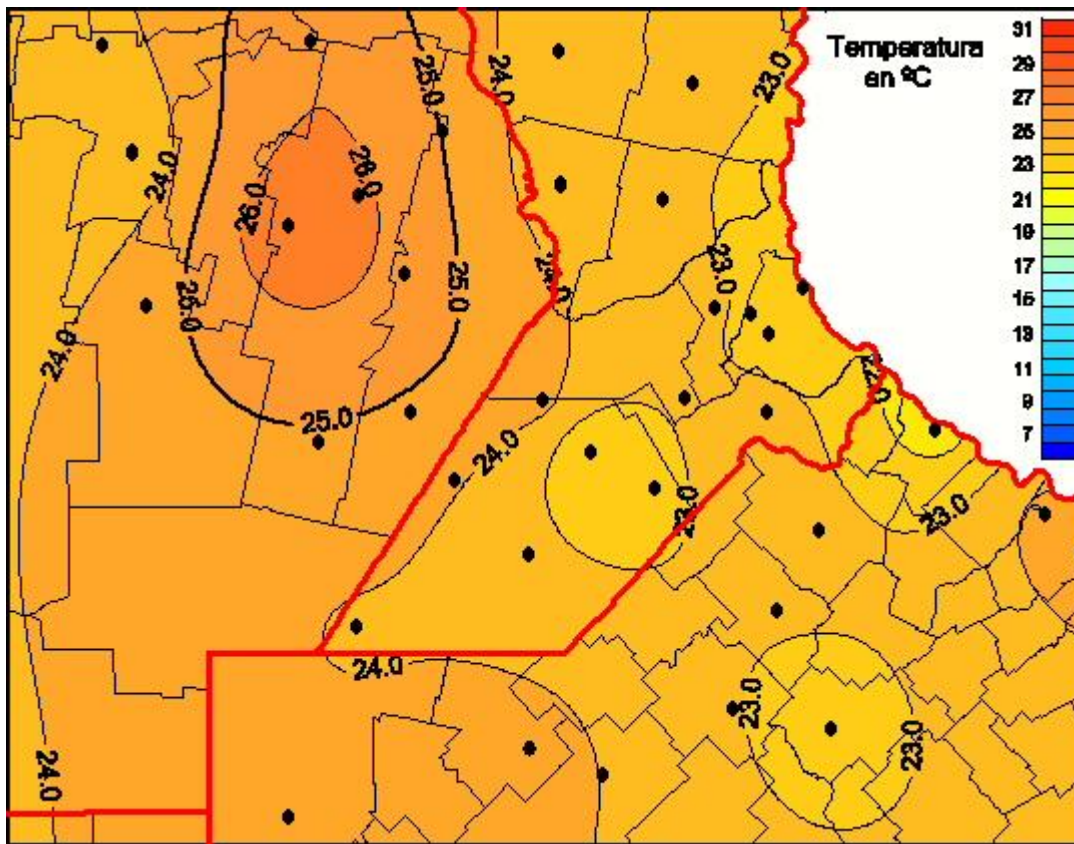

# Temperaturas Medias

Mapa de temperaturas medias de las últimas 24 horas.  
(Desde las 8:00AM hasta las 8:00AM). Se actualiza a las 10:00hs.