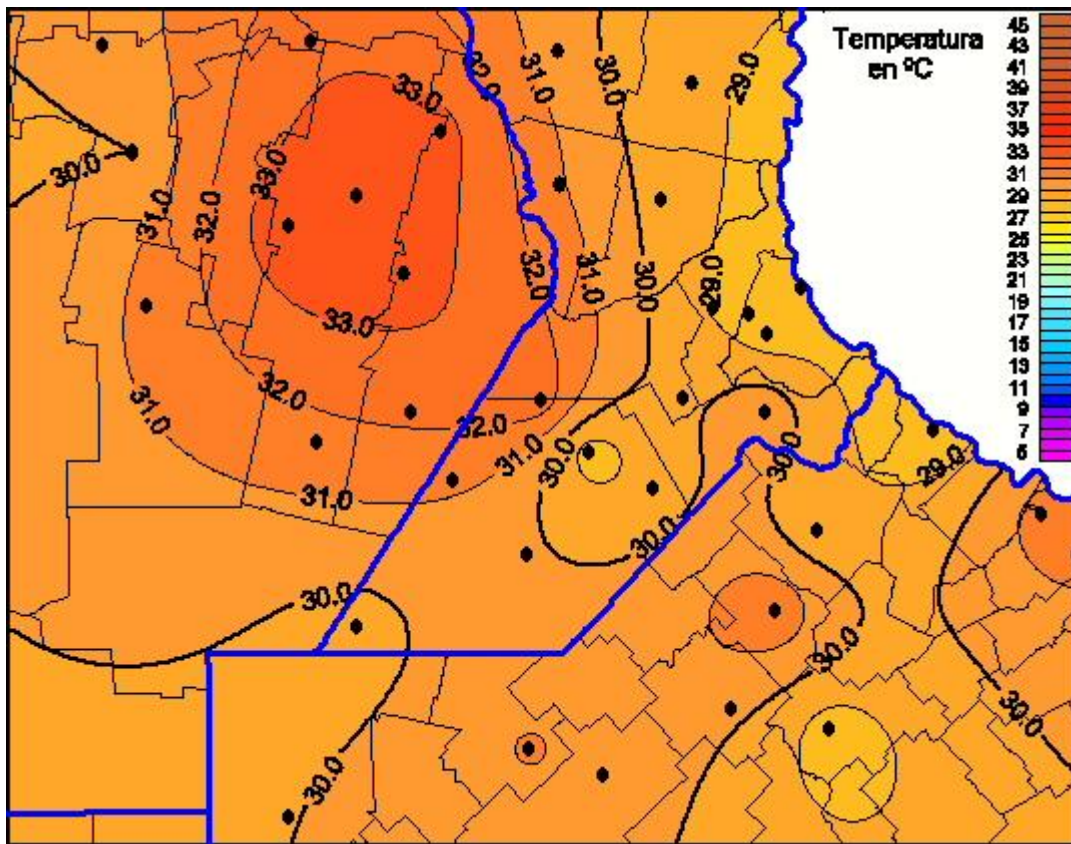

Temperaturas Máximas

Mapa de temperaturas máximas de las últimas 24 horas.
(Desde las 8:00AM hasta las 8:00AM). Se actualiza a las 10:00hs.