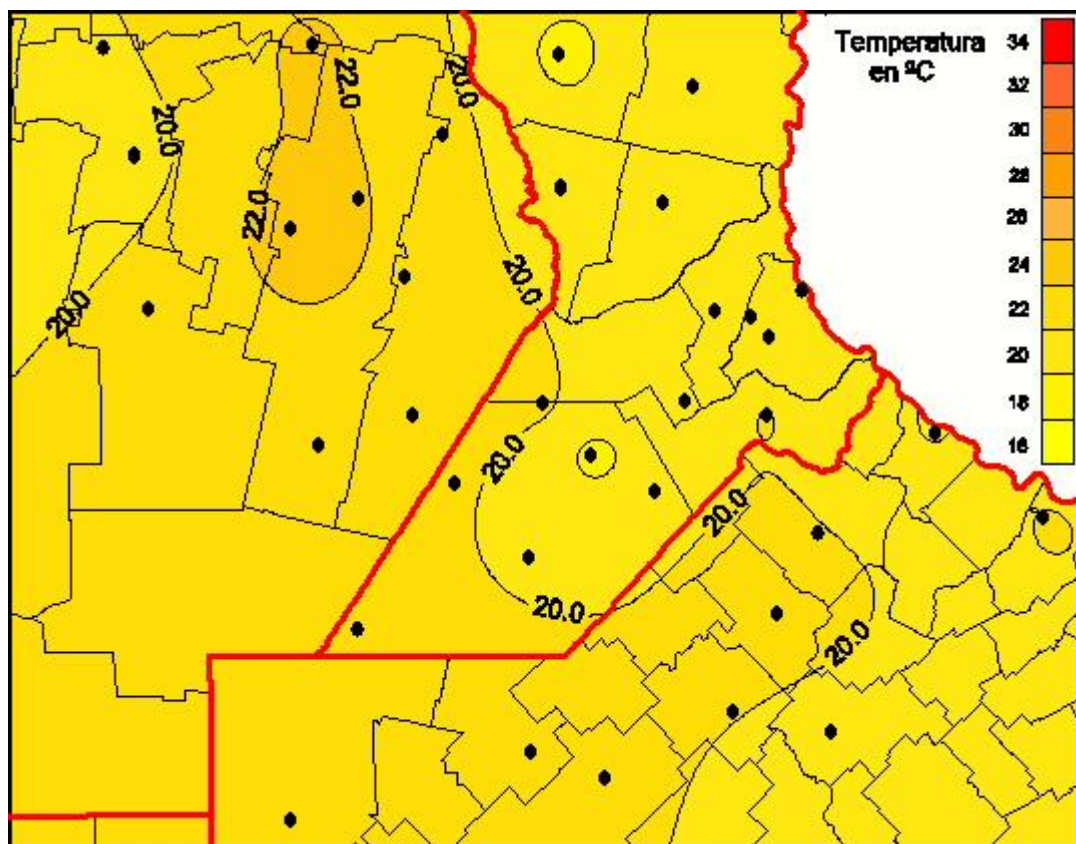

## Temperaturas Mínimas

Mapa de temperaturas mínimas de las últimas 24 horas.  
(Desde las 8:00AM hasta las 8:00AM). Se actualiza a las 10:00hs.